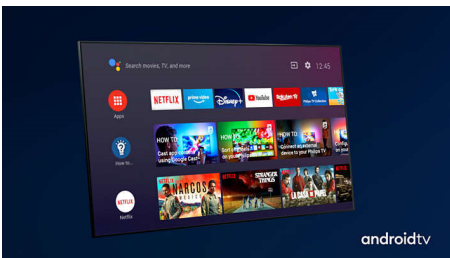

Simpelthen smart. Android-TV

Philips Android-TV-en gir deg innholdet du vil ha, når du vil ha det. Du kan tilpasse hjemmeskjermen for å vise favorittappene dine, slik at det er enkelt å strøme filmene og TV-seriene du er glad i – eller fortsette fra der du slapp.