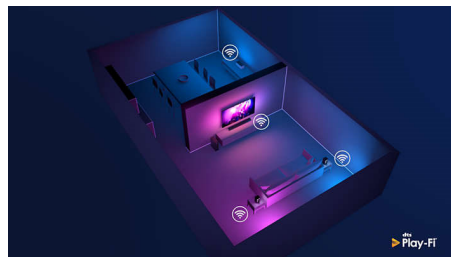

### DTS Play-Fi-kompatibel

Med DTS Play-Fi på Philips-TV-en kan du koble til kompatible høyttalere i alle rom. Har du trådløse høyttalere på kjøkkenet? Hør på filmen mens du lager noe å bite i, eller hold deg oppdatert med sportskommentatorene mens du henter noe å drikke til gjestene.