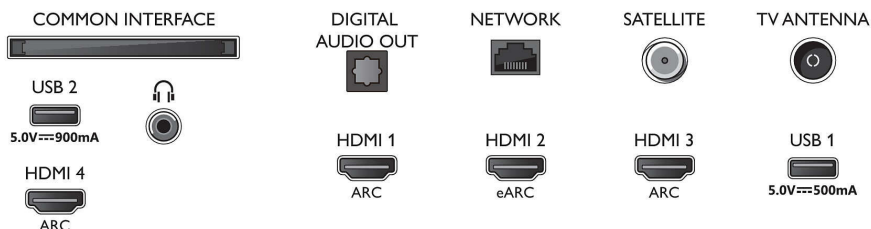

## Mål

- Bredde, apparat: 1572,3 millimeter
- Høyde, apparat: 876,3 millimeter
- Dybde, apparat: 85,1 millimeter
- Produktvekt: 27,1 kg
- Bredde, apparat (med stativ): 1572,3 millimeter
- Høyde, apparat (med stativ): 947,9 millimeter
- Dybde, apparat (med stativ): 360,6 millimeter
- Produktvekt (+stativ): 28,4 kg
- Eskebredde: 1757,0 millimeter
- Eskehøyde: 1025,0 millimeter
- Eskebredde: 174,0 millimeter
- Vekt, inkl. emballasje: 35,7 kg
- Bredde, stativ: 807,6 millimeter
- Høyde, stativ: 70,0 millimeter
- Dybde, stativ: 360,6 millimeter
- Veggfeste-kompatibel: 300 x 300 mm

## Connections

Side

Bottom

Utgivelsesdato  
2023-07-27

Versjon: 4.4.2

EAN: 87 18863 02883 4

© 2023 Koninklijke Philips N.V.  
Alle rettigheter forbeholdt.

Spesifikasjonene kan endres uten varsel. Varemerker tilhører Koninklijke Philips N.V. eller deres respektive eiere.