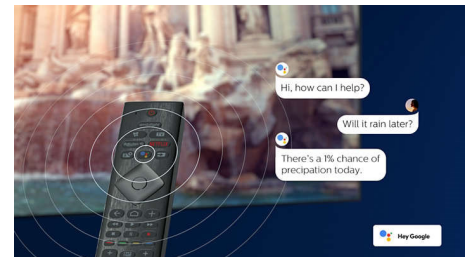

### DTS Play-Fi-kompatibel

Med DTS Play-Fi på Philips-TV-en kan du koble til kompatible høyttalere i alle rom. Har du trådløse høyttalere på kjøkkenet? Hør på filmen mens du lager noe å bite i, eller hold deg oppdatert med sportskommentatorene mens du henter noe å drikke til gjestene.

### HDMI 2.1 VRR og liten ventetid

Philips-TV-en har den nyeste HDMI 2.1-tilkoblingen og bytter automatisk til en innstilling med lav ventetid når du begynner å spille et spill på konsollen. VRR og FreeSync støttes for jevn action-spilling. Ambilight-spillmodus gir deg spenning rett inn i rommet.

### Talekontroll med kunstig intelligens

Trykk på en knapp på fjernkontrollen for å snakke med Google Assistant. Kontroller TV-en eller Google Assistant-kompatible smarte hjemmeenheter med stemmen din. Eller be Alexa om å kontrollere TV-en via Alexa-aktiverte enheter.