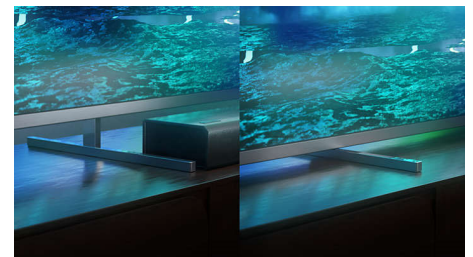

### Utforming

Den praktisk talt rammefrie skjermen til denne 4K smart TV-en passer inn overalt. De slanke føttene får det til å virke som om skjermen svever over TV-enheten, og du kan utvide føttene slik at det er plass til lengre lydplanker.