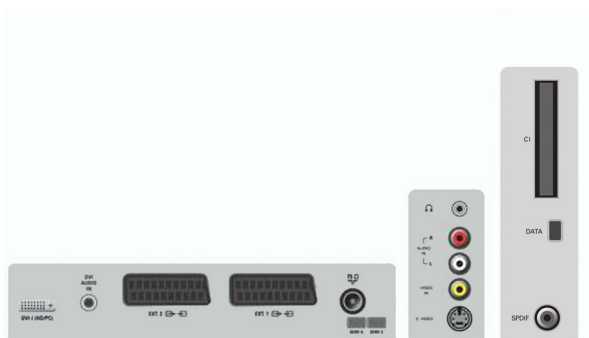

- Filmudvidelse 16:9, Undertekst-zoom, Super Zoom, Widescreen
- Fjernbetjening: Forstærker, DVD, Multifunktionel, TV
- Fjernbetjeningstype: RCFE05SLS05
- Brugerflade: 7 dages elektronisk programguide
- Tekst-TV: 10 sideres smarttekst
- VESA-beslag: 100 x 100 mm
- Billede i billede: Picture in graphics, Dobbeltsidetekst
- Tekst-TV-funktioner: Linje med programoplysninger

Lyd

- Equalizer: 5 bånd
- Udgangseffekt (RMS): 2 x 5 W
- Lydsystem: Virtual Dolby Surround, Stereo
- Lydforbedring: Dynamisk basforbedring

Tilslutningsmuligheder

- Lydudgang - digital: AC3 over SPDIF (optisk)
- Antal Scart: 2
- AV 3: Lyd ind mini-jack 3,5 mm, DVI-I med HDCP
- Tilslutninger på forsiden/siden: Lyd ind, CVBS-indgang, Hovedtelefonudgang, S-Video-indgang
- Ext 1 SCART: Lyd L/R, CVBS-indgang/udgang, RGB
- Ext 2 SCART: Lyd L/R, CVBS-indgang/udgang, S-Video-indgang
- Andre tilslutninger: Antenne IEC75, DVI-I, Common Interface

Strøm

- Strømforsyning: 90 - 240
- Omgivende temperatur: 5°C til 45°C
- Strømforbrug: 110w Normal W
- Standby-strømforbrug: <1 W

Tilbehør

- Kabler: DVI-I til YPbPr-kabel
- Medfølgende tilbehør: Netledning, Lynhåndbog, Registreringskort, Fjernbetjening, Brugervejledning, Batterier til fjernbetjening, Bordstand

Mål

- Bredde: 804,5 mm
- Højde: 436 mm
- Dybde: 114 mm
- Produktvægt: 16 kg

Udgivelsesdato
2023-07-27

Version: 13.0.17

EAN: 87 10895 87564 6

© 2023 Koninklijke Philips N.V.
Alle rettigheder forbeholdes.

Specifikationerne kan ændres uden varsel. Varemærker tilhører Koninklijke Philips N.V. eller deres respektive ejere.

www.philips.com