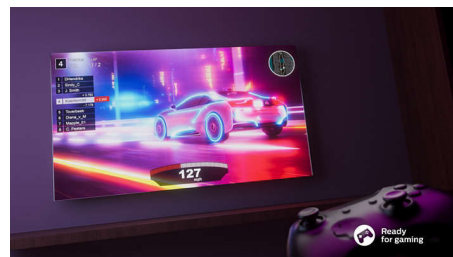

Подходящ за играене на игри

Наслаждавайте се на игрите? Настройка за кратко закъснение при въвеждане се активира автоматично, когато включите конзолата си, като ви осигурява плавна игра, дори когато действието стане интензивно.