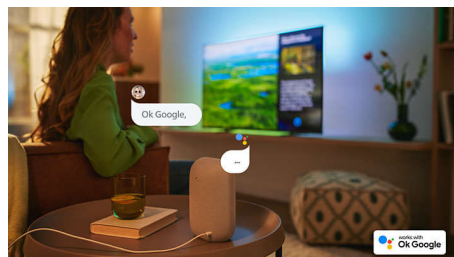

Изкуствен интелект с гласово управление

Има избор на гласови асистенти! Можете да контролирате телевизора и да поискате от Google Асистент да намери предавания и филми чрез смарт говорителите на Google. Или попитайте Alexa чрез устройствата, които поддържат Alexa.

Устойчива опаковка.

Този телевизор не е само инвестиция в страхотна картина и звук – той е и инвестиция в бъдещето. Нашите опаковки използват FSC-сертифициран рециклиран картон, а нашите печатни материали използват рециклирана хартия. Ние дори изпращаме вашия телевизор в компостируем защитен капак, който може да се използва повторно като торбичка за хранителни стоки.