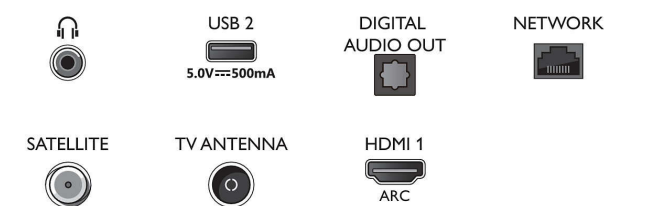

Мултимедийни приложения

- Формати за възпроизвеждане на видеоклипове: Контейнери: AVI, MKV, H264/MPEG-4 AVC, MPEG-1, MPEG-2, MPEG-4, VP9, HEVC (H.265),

Connections

Side

Bottom

Спецификации

AV1

- Формати за възпроизвеждане на музика: AAC, MP3, WAV, WMA (v2 до v9.2), WMA-PRO (v9 и v10), FLAC
- Поддържани формати на субтитрите: .SMI, .SRT, .SSA, .SUB, .TXT, .ASS
- Формати за възпроизвеждане на изображения: JPEG, BMP, GIF, PNG, HEIF