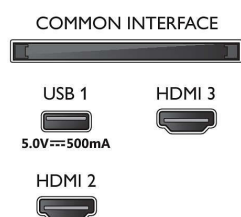

Спецификации

Картина/дисплей

- Размер на екрана по диагонал (метрична с-ма): 80 см
- Дисплей: LED HD телевизор
- Разделителна способност на екрана: 1366 x 768
- Скорост на обновяване: 60 Hz
- Подобрение на картината: HDR10, HLG (Hybrid Log Gamma)

Разделителна способност на дисплея

- Разделителна способност – Скорост на обновяване: 576p – 50 Hz, 1366 x 768–60 Hz, 640 x 480 – 60 Hz, 720p-50 Hz,60 Hz

Тунер / Приемане / Предаване

- Цифров телевизор: DVB-T/T2/T2-HD/C/S/S2
- Възпроизвеждане на видео: PAL, SECAM
- Телевизионен справочник на програмите*: Електронен справочник на програмите за 8 дни
- Индикатор за силата на сигнала
- Телетекст: 1000 страници Hypertext
- HEVC поддръжка

Smart TV

- ОС: Смарт телевизор с подобрена операционна система

Функции на Smart TV

- Взаимодействие с потребителя: SimplyShare, Дублиране на екрана
- Интерактивна телевизия: HbbTV
- Приложения от Smart TV*: YouTube, Магазин Philips, Netflix, Amazon Prime Video
- Гласов асистент*: Работи с Alexa, Работи с Google Асистент

Мултимедийни приложения

- Формати за възпроизвеждане на видеоклипове: Контейнери: AVI, MKV, H264/MPEG-4 AVC, MPEG-1, MPEG-2, MPEG-4, VP9, HEVC (H.265),

Connections

Side