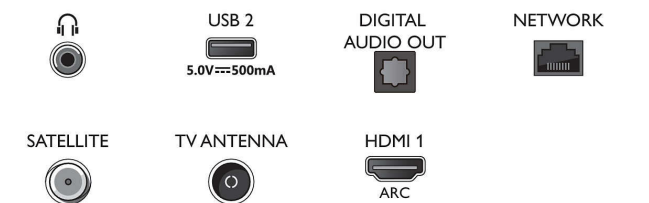

Мултимедийни приложения

- Формати за възпроизвеждане на видеоклипове:

Connections

Side

Bottom

Спецификации

Контейнери: AVI, MKV, H264/MPEG-4 AVC, MPEG-1, MPEG-2, MPEG-4, VP9, HEVC (H.265), AV1

- Формати за възпроизвеждане на музика: AAC, MP3, WAV, WMA (v2 до v9.2), WMA-PRO (v9 и v10), FLAC
- Поддържани формати на субтитрите: .SMI, .SRT, .SSA, .SUB, .TXT, .ASS
- Формати за възпроизвеждане на изображения: JPEG, BMP, GIF, PNG, HEIF

Възможности за свързване

- Брой HDMI връзки: 3
- EasyLink (HDMI-CEC): Преход на дистанционното управление, Управление на системния звук, Готовност на системата, Изпълнение с едно докосване
- Брой USB портове: 2
- Безжична връзка: Wi-Fi 802.11n, 2x2, единична лента
- Други връзки: Общ интерфейс Plus (CI+), Ethernet-LAN RJ-45, Цифров аудио изход (оптичен), Изход за слушалки, Сервизен съединител, Сателитен конектор
- HDCP 2.3: Да на всички HDMI
- HDMI ARC: Да, на HDMI1
- EasyLink 2.0: HDMI-CEC за Philips TV/SB