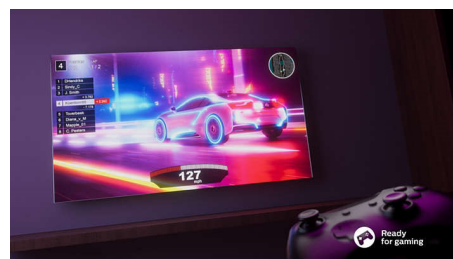

32PHS6808/12

Тънък, атрактивен дизайн.

Търсите телевизор, подходящ за вашата стая? Екранът, който е почти без рамка, на този смарт телевизор подхожда на почти всеки интериор. Тънките крачета в светлосиво изглеждат така, сякаш екранът лети във въздуха.

Богати цветове и плавно движение.

Богати цветове и плавно движение, за телевизия и др.

Подходящ за играене на игри

Наслаждавате се на игрите? Настройка за кратко закъснение при въвеждане се активира автоматично, когато включите конзолата си, като ви осигурява плавна игра, дори когато действието стане интензивно.