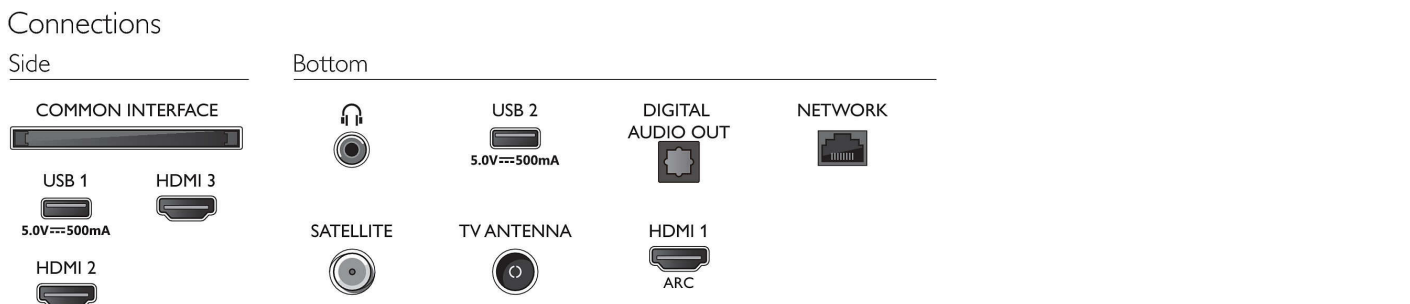

Мултимедийни приложения

- Формати за възпроизвеждане на видеоклипове:

Connections

Side

Bottom

Спецификации

Контейнери: AVI, MKV, H264/MPEG-4 AVC, MPEG-1, MPEG-2, MPEG-4, VP9, HEVC (H.265), AV1

- Формати за възпроизвеждане на музика: AAC, MP3, WAV, WMA (v2 до v9.2), WMA-PRO (v9 и v10), FLAC
- Поддържани формати на субтитрите: .SMI, .SRT, .SSA, .SUB, .TXT, .ASS
- Формати за възпроизвеждане на изображения: JPEG, BMP, GIF, PNG, HEIF