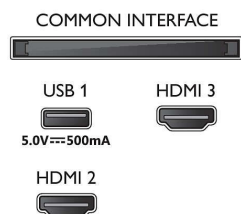

Мултимедийни приложения

- Формати за възпроизвеждане на видеоклипове:

Connections

Side

Bottom

Спецификации

Контейнери: AVI, MKV, H264/MPEG-4 AVC, MPEG-1, MPEG-2, MPEG-4, VP9, HEVC (H.265), AV1

- Формати за възпроизвеждане на музика: AAC, MP3, WAV, WMA (v2 до v9.2), WMA-PRO (v9 и v10), FLAC
- Поддържани формати на субтитрите: .SMI, .SRT, .SSA, .SUB, .TXT, .ASS
- Формати за възпроизвеждане на изображения: JPEG, BMP, GIF, PNG, HEIF