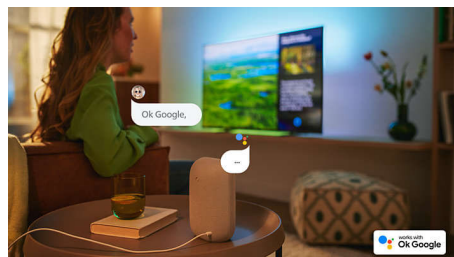

Изкуствен интелект с гласово управление

Има избор на гласови асистенти! Можете да контролирате телевизора и да поискате от Google Асистент да намери предавания и филми чрез смарт говорителите на Google. Или попитайте Alexa чрез устройствата, които поддържат Alexa.

Устойчива опаковка.

Този телевизор не е само инвестиция в страхотна картина и звук – той е и инвестиция в бъдещето. Нашите опаковки използват FSC-сертифициран рециклиран картон, а нашите печатни материали използват рециклирана хартия. Ние дори изпращаме вашия телевизор в компостируем защитен капак, който може да се използва повторно като торбичка за хранителни стоки.

32PHS6808/12