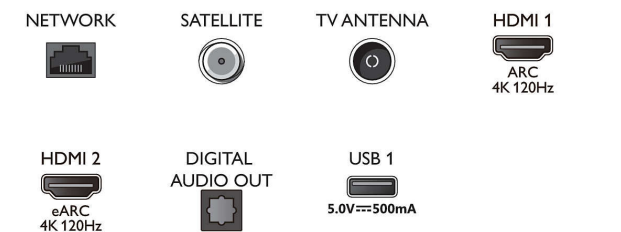

Bottom

Data di rilascio
2023-07-27

Versione: 7.7.2

EAN: 87 18863 03451 4

© 2023 Koninklijke Philips N.V.
Tutti i diritti riservati.

Le specifiche sono soggette a modifica senza preavviso. I marchi sono di proprietà di Koninklijke Philips N.V. o dei rispettivi detentori.

www.philips.com

- I pannelli dei TV OLED Philips sono certificati da UL come privi di sarfallio e abbagliamento.
- La funzione EPG e la possibilità di visione effettiva (fino a 8 giorni) dipende dal paese e dall'operatore.
- L'offerta di applicazioni Android può variare a seconda del Paese. Per ulteriori dettagli, visita il Google Play Store locale.
- Il TV supporta la ricezione DVB per la trasmissione in chiaro. È possibile che alcuni operatori DVB non siano supportati. Un elenco aggiornato è disponibile nella sezione FAQ del sito Web di assistenza Philips. Per alcuni operatori è richiesto l'accesso condizionale e un abbonamento. Contattare il proprio operatore per ulteriori informazioni.
- L'applicazione Philips MyRemote e le sue funzionalità variano a seconda del modello del TV, dell'operatore, del paese, del modello di dispositivo smart e del sistema operativo. Per ulteriori informazioni, visita il sito www.philips.com/TVRemoteapp.
- Registrazione USB solo per canali digitali. Le registrazioni possono essere limitate dal sistema di protezione da copia delle trasmissioni (CI+). Possono applicarsi restrizioni in base al paese e ai canali.
- Questo televisore contiene piombo solo in alcune parti o componenti dove non esistono alternative tecnologiche in linea con le clausole di eccezione esistenti secondo la direttiva RoHS.
- Dimensioni della memoria (Flash): 16 GB; lo spazio effettivo disponibile sul disco può variare (ad esempio, in base ad app preinstallate, sistema operativo installato, ecc.)
- Amazon, Alexa e tutti i loghi correlati sono marchi di Amazon.com, Inc. o delle sue affiliate. Amazon Alexa è disponibile in lingue e paesi selezionati.
- Amazon Prime è disponibile in lingue e paesi selezionati.
- È richiesto l'abbonamento a Disney+. Soggetto ai termini riportati all'indirizzo <https://www.disneyplus.com> (c) 2020 Disney e tutte le sue affiliate. Disney+ è disponibile in lingue e paesi selezionati.
- Assistente Google è disponibile sui TV Philips Android con sistema operativo Android O (8) o versioni successive, in lingue e paesi selezionati.
- È necessario un abbonamento a Netflix. Per le condizioni, visitare il sito <https://www.netflix.com>
- Rakuten TV è disponibile in lingue e paesi selezionati.