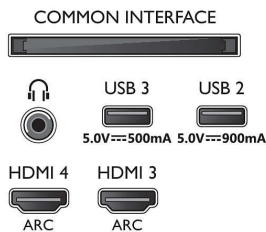

Connections

Side