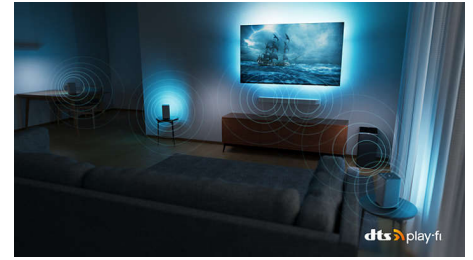

### Compatibile con DTS Play-Fi

Il sistema home wireless Philips, dotato di tecnologia DTS Play-Fi, consente di collegare in pochi secondi la soundbar e gli altoparlanti wireless compatibili in tutta la casa. Ascolta i film in cucina e riproduci la tua musica ovunque. Puoi anche creare un sistema Home Theater con audio surround utilizzando il televisore Philips come altoparlante centrale.