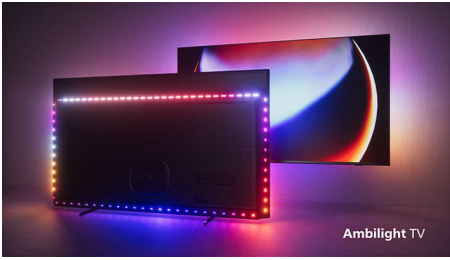

Android TV UHD 4K

Processore P5 AI Perfect Picture Audio Dolby Atmos, TV Ambilight su 4 lati, TV Android da 121 cm (48")

48OLED857/12

In evidenza

Ambilight su 4 lati

Grazie ad Ambilight, l'incredibile esperienza di visione con un TV OLED Philips diventa decisamente migliore! Il sistema di illuminazione a LED su tutti i quattro lati del televisore si illumina e cambia colore in perfetta sincronia con i colori dell'azione sullo schermo o con la tua musica. È così coinvolgente che non potrai più farne a meno.