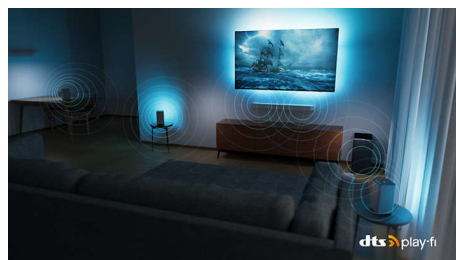

Compatibile con DTS Play-Fi

Il sistema home wireless Philips, dotato di tecnologia DTS Play-Fi, consente di collegare in pochi secondi la soundbar e gli altoparlanti wireless compatibili in tutta la casa. Ascolta i

43PUS8887/12

film in cucina e riproduci la tua musica ovunque. Puoi anche creare un sistema Home Theater con audio surround utilizzando il televisore Philips come altoparlante centrale.