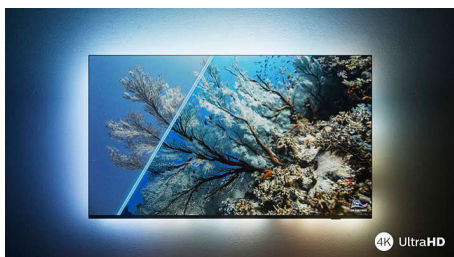

PHILIPS

Android TV LED UHD 4K

TV Ambilight su 3 lati Supporta i principali formati HDR, Processore immagini P5 a 120 Hz, TV Android da 108 cm (43")

In evidenza

La magia di Ambilight.

Grazie a Philips Ambilight, la brillante esperienza di visione con un televisore Philips diventa ancora più coinvolgente! Il sistema di illuminazione a LED sui bordi del televisore si illumina e cambia colore in perfetta sincronia con i colori dell'azione sullo schermo o con la tua musica. È così coinvolgente che non potrai più farne a meno!

Immagini HDR vivaci

Desideri goderti immagini perfette per ogni scena? Il tuo televisore Philips 4K UHD è compatibile con tutti i principali formati HDR, per immagini nitide e brillanti. Vedrai ogni dettaglio, anche nelle aree chiare e scure.