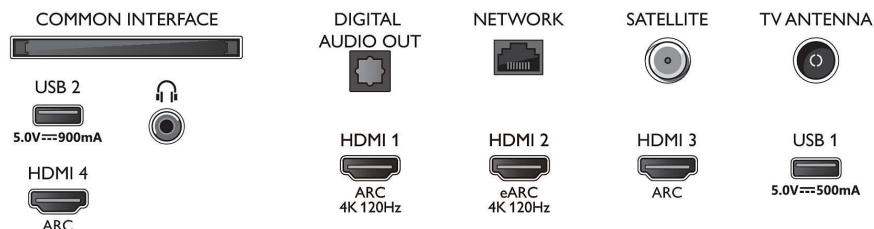

Dimensioni (lpxpx)

- Larghezza set: 962,8 mm
- Altezza set: 566,9 mm
- Profondità set: 77,1 mm
- Peso del prodotto: 9,1 Kg
- Larghezza set (con supporto): 962,8 mm
- Altezza set (con supporto): 628,2 mm
- Profondità set (con supporto): 220,2 mm
- Peso prodotto (+ supporto): 10,8 Kg
- Larghezza confezione: 1070,0 mm
- Altezza confezione: 680,0 mm
- Profondità confezione: 140,0 mm
- Peso incluso imballaggio: 12,6 Kg
- Larghezza piedistallo: 279,8 mm
- Altezza piedistallo: 70,0 mm
- Profondità piedistallo: 220,2 mm
- Compatibile con montaggio a parete: 100 x 200 mm

Connections

Side

Bottom

Data di rilascio
2023-07-27

Versione: 6.3.4

EAN: 87 18863 03422 4

© 2023 Koninklijke Philips N.V.
Tutti i diritti riservati.

Le specifiche sono soggette a modifica senza preavviso I marchi sono di proprietà di Koninklijke Philips N.V. o dei rispettivi detentori.