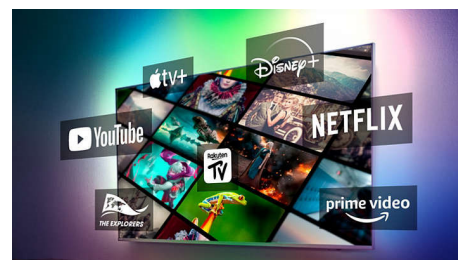

Android TV

Il tuo TV Philips Android ti offre i contenuti che desideri, quando vuoi. Puoi personalizzare la schermata principale per visualizzare le tue app preferite, semplificando la riproduzione in streaming dei film e dei programmi che ami, oppure riprenderli da dove hai lasciato.

4K UltraHD

Dolby VISION-ATMOS

dts play-fi

AMD FreeSync Premium

android tv

Ok Google