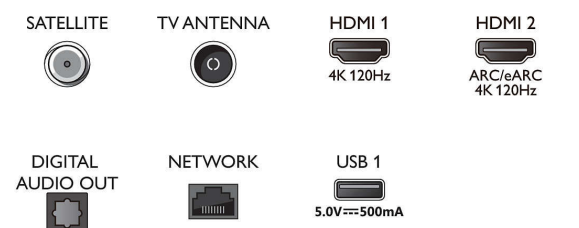

Tuner/Empfang/Übertragung

- Digitales Fernsehen: DVB-T/T2/T2-HD/C/S/S2
- TV-Programmführer*: 8-Tage-EPG

Connections

Side

Bottom

4K Ambilight TV

164 cm (65") Ambilight TV P5 Intelligent Picture Engine mit KI, Dolby Atmos Sound, Google TV™

65OLED808/12

Daten

- Signalstärkeanzeige
- Videotext: 1.000 Seiten Hypertext
- HEVC-Unterstützung

Android TV

- Betriebssystem: Google TV™
- Vorinstallierte Apps: Google Play Movies*, Google-Suche, YouTube, Netflix, Apple TV, Amazon Prime Video, Disney+, Fitness App, YouTube Music, Ambilight Aurora
- Speicherkapazität (Flash): 16 GB*
- Gaming Cloud: Geforce Now