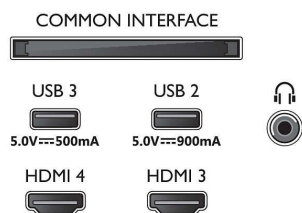

Tuner/Empfang/Übertragung

- Digitales Fernsehen: DVB-T/T2/T2-HD/C/S/S2
- TV-Programmführer*: 8-Tage-EPG

Connections

Side

Bottom

4K Ambilight TV

164 cm (65") Ambilight TV P5 Intelligent Picture Engine mit KI, Dolby Atmos Sound, Google TV™