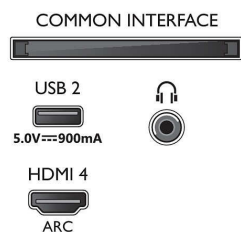

4K UHD LED Android TV

TV s tehnologijom Ambilight s 3 strane Podrška za glavne HDR formate, P5 Perfect Picture Engine, Android TV od 189 cm (75")

Specifikacije

Ambilight

- Ambilight značajke: Ugrađeni Ambilight+hue, Ambilight Music, Način rada za igre, Mogućnost prilagodbe boji zida, Način rada sa svjetlom za opuštanje, AmbiWakeup, AmbiSleep, Bežični kućni zvučnici Philips
- Ambilight verzija: s 3 strane

Slika/Prikaz

- Omjer širine i visine: 16:9
- Veličina dijagonale zaslona (inč): 75 inča

- Dijagonala zaslona (u cm): 189 cm
- Zaslona: 4K Ultra HD LED
- Rezolucija zaslona: 3840 x 2160
- Program za obradu slike: P5 Perfect Picture Engine
- Napredne značajke slike: Ultra Resolution, Dolby Vision, HDR10+, Micro Dimming Pro, ISF upravljanje bojom
- Veličina dijagonale zaslona (inč): 75 inča

Podržana rezolucija zaslona

- Računalni ulazi na svim HDMI: Podrška za HDR,

75PUS8556/12

- HDR10/HLG, do 4K UHD 3840 x 2160 pri 60 Hz, Podrška za HDR, HDR10+/HLG
- Video ulazi na svim HDMI: do 4K UHD 3840 x 2160 pri 60 Hz, Podrška za HDR, HDR10/HLG (Hybrid Log Gamma), HDR10+/Dolby Vision

Tjuner / Prijem / Prijenos

- Digitalni televizor: DVB-T/T2/T2-HD/C/S/S2
- Reprodukcijski videozapisi: PAL, SECAM
- Podrška za MPEG: MPEG2, MPEG4
- Vodič kroz programe*: Elektronički vodič kroz

Connections

Side