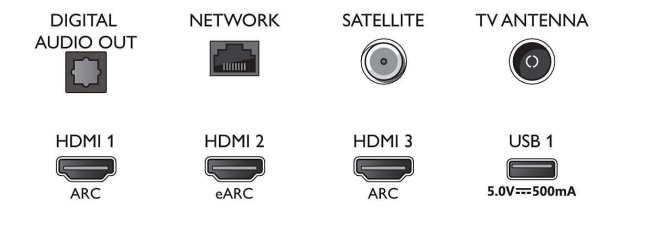

Side

Bottom

4K UHD LED Android TV

TV s tehnologijom Ambilight s 3 strane Podrška za glavne HDR formate, P5 Perfect Picture Engine, Android TV od 189 cm (75")

Specifikacije

- programe za 8 dana
- Indikator jačine signala
- Teletekst: Hipertekst od 1000 stranica
- HEVC podrška