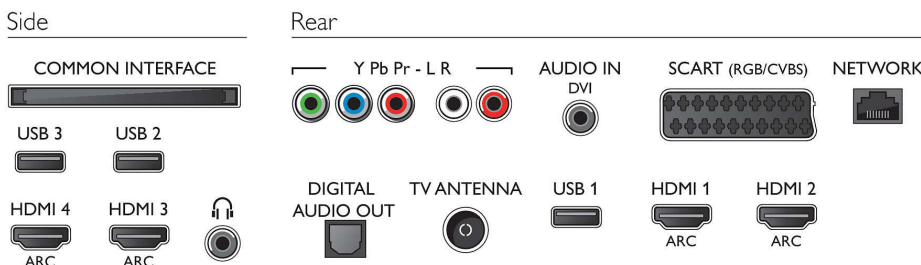

Snaga

- Mrežno napajanje: 220 - 240 V, 50/60 Hz
- Temperatura okoline: 5 °C do 35 °C
- Potrošnja energije u stanju pripravnosti: < 0,5 W
- Energetska klasa: A+
- EU energetska oznaka, snaga: 38 W

- Značajke za uštedu energije: Programiranje automatskog isključivanja, Slika bez zvuka (za radio)
- Potrošnja energije isključenog uređaja: < 0,3
- Godišnja potrošnja energije: 55 kW/h

Dotadna oprema

- Dodatna oprema u kompletu: Daljinski upravljač, 2 x AAA baterije, Stalak za stol, Kabel za napajanje, Kratke upute za korisnike, Brošura s pravnim i sigurnosnim informacijama

Dimenzije

- Širina uređaja: 918 mm
- Visina uređaja: 531 mm
- Dubina uređaja: 64 mm
- Masa proizvoda: 8,8 kg
- Širina uređaja (s postoljem): 918 mm
- Visina uređaja (s postoljem): 594 mm
- Dubina uređaja (s postoljem): 213 mm
- Masa uređaja (+ postolje): 10.2 kg
- Širina kutije: 1060 mm
- Visina kutije: 625 mm
- Dubina kutije: 131 mm
- Masa zajedno s ambalažom: 11,4 kg
- Kompatibilan s nosačem za montažu na zid: 200 x 200 mm

Connections

Datum izdavanja
2023-07-27

Verzija: 4.2.1

EAN: 87 18863 00274 2

© 2023 Koninklijke Philips N.V.
Sva prava pridržana.

Specifikacije su podložne promjeni bez prethodne obavijesti. Trgovačke marke su u vlasništvu tvrtke Koninklijke Philips N.V. ili njihovih odgovarajućih vlasnika.

www.philips.com

* Elektronički vodič kroz programe i stvarna vidljivost (do 8 dana) ovisi o državi i operateru.

* Ponuda aplikacija za Android razlikuje se ovisno o državi. Više detalja potražite na lokalnom web-mjestu Google Play Store.

* Potrošnja energije izražena u kWh godišnje, na temelju potrošnje energije televizora koji radi 4 sata dnevno 365 dana. Stvarna potrošnja energije ovisit će o načinu korištenja televizora.

* Televizor podržava DVB prijem za besplatne kanale. Određeni DVB davatelji sadržaja možda nisu podržani. U odjeljku s najčešćim pitanjima na Philips web-mjestu za podršku možete pronaći ažurirani popis. Neki davatelji sadržaja zahtijevaju uvjetni pristup (Conditional Access) i pretplatu. Dodatne informacije zatražite od svog davatelja sadržaja.

* (Philips) kompatibilnost samo s određenim reproduktorima tvrtke Philips.

* Funkcionalnost usluge Google Cast ovisi o aplikacijama i uređajima koji podržavaju Google Cast. Više detalja potražite na stranici proizvođača za Google Cast.

* Aplikacija za udaljeno snimanje tvrtke Philips i vezane funkcije razlikuju se ovisno o modelu televizora, operateru i državi, kao i o modelu i operacijskom sustavu pametnog uređaja. Više informacija potražite na web-stranici: www.philips.com/TVRemoteapp.

* Ponuda aplikacija za Smart TV razlikuje se ovisno o modelu televizora i državi. Više detalja potražite na stranici: www.philips.com/smarttv.

* USB snimanje vrijedi samo za digitalne kanale, snimanje može biti ograničeno zakonima o zaštiti od kopiranja emitiranih sadržaja (CI+). Mogu vrijediti ograničenja vezana uz državu ili kanal.

* Kompatibilnost ovisi o Wifi Miracast certifikatu i sustavu Android 4.2 ili novijoj verziji. Više informacija potražite u dokumentaciji uređaja.