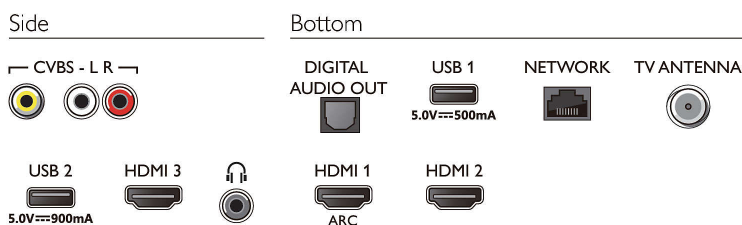

Connections

Fecha de publicación
2023-07-27

Versión: 1.1.2

EAN: 87 18863 02523 9

© 2023 Koninklijke Philips N.V.
Todos los derechos reservados.

Las especificaciones quedan sujetas a modificaciones sin previo aviso. Las marcas comerciales son propiedad de Koninklijke Philips N.V. o sus respectivos titulares.

www.philips.com