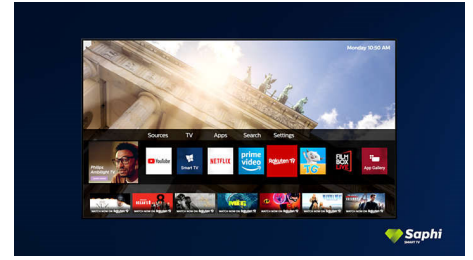

Dolby Vision y Dolby Atmos

Es compatible con los formatos de video y sonido premium de Dolby de HDR, lo que

significa que el contenido se verá y oírá increíblemente real. Tanto si se trata de la última serie en streaming o de un disco Blu-ray, disfrutarás del contraste, el brillo y el color que reflejan las intenciones originales del director. Además, podrás disfrutar del sonido espacioso con claridad, detalle y profundidad.

Smart TV SAPHI

SAPHI es un sistema operativo rápido e intuitivo que hace que sea un verdadero placer usar tu Smart TV de Philips. Disfruta de una gran calidad de imagen y del acceso con un solo botón a un menú sencillo de íconos. Controla el televisor con facilidad y desplázate rápidamente por las aplicaciones más populares para Smart TV de Philips, como YouTube, Netflix, y mucho más.