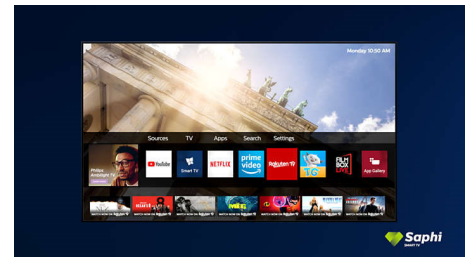

Colección SAPHI TV

Colección Philips TV. Netflix, Youtube y mucho más.