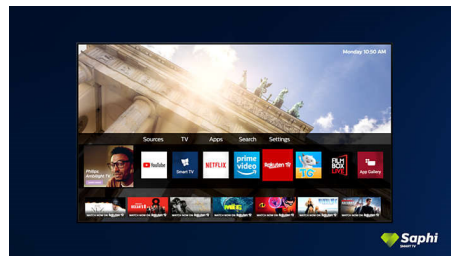

Saphi Smart TV

SAPHI on nopea ja intuitiivinen Philips Smart TV:n käyttöjärjestelmä. Voit keskittyä nauttimaan erinomaisesta kuvanlaadusta, koska kuvakevalikon ansiosta TV:n käyttäminen on

todella helppoa. Voit myös vaivatta siirtyä Philips Smart TV:n suosikkisovellukseesi (kuten YouTube tai Netflix).

Selkeä äänentoisto

Selkeä äänentoisto koko äänialueen kaiuttimilla.

Voimakas basso

Selkeä puhe. Voimakas basso.