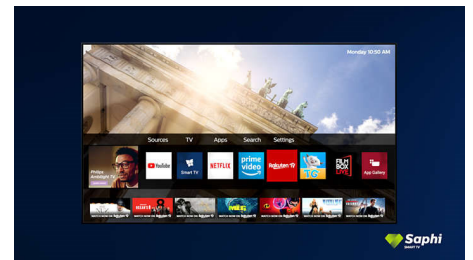

SAPHI TV Collection

Philips TV Collection. Netflix, Prime Video ja monia muita.

Muotoiltu ja tukeva jalusta.

Ohut musta, kiiltävä reuna. Tukeva jalusta.