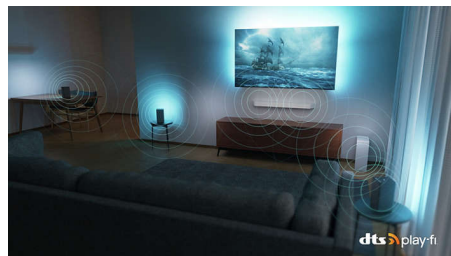

DTS Play-Fi

Televisiossa on heti upean selkeä ääni. Jos se ei vielä riitä, Philipsin langaton kodin

äänentoistojärjestelmä DTS Play-Fi -tekniikalla mahdollistaa yhdistämisen kodin yhteensopiviin soundbareihin ja langattomiin kaiuttimiin sekunneissa. Voit myös luoda kotiteatterin tilaäänijärjestelmän käyttäen TV:tä keskikaiuttimena.