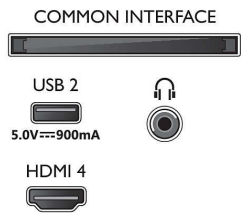

Android TV

- käyttöjärjestelmä: Google TV™

Connections

Side

Bottom

Tekniset tiedot

- Esiasennetut sovellukset: Google Play Elokuvat*, Google-haku, YouTube, Netflix, Apple TV, BBC iplayer, Amazon Prime Video, Disney+, YouTube Music, Fitness-sovellus, Ambilight Aurora
- Muistin koko (Flash): 16 Gt*
- Gaming Cloud: Geforce Now