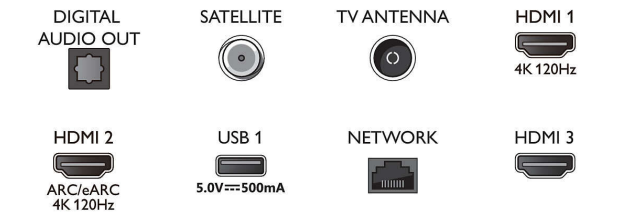

Android TV

- käyttöjärjestelmä: Google TV™

Connections

Side

Bottom

Tekniset tiedot

- Esiasennetut sovellukset: Google Play Elokuvat*, Google-haku, YouTube, Netflix, Apple TV, BBC iplayer, Amazon Prime Video, Disney+, YouTube Music, Fitness-sovellus, Ambilight Aurora
- Muistin koko (Flash): 16 Gt*
- Gaming Cloud: Geforce Now