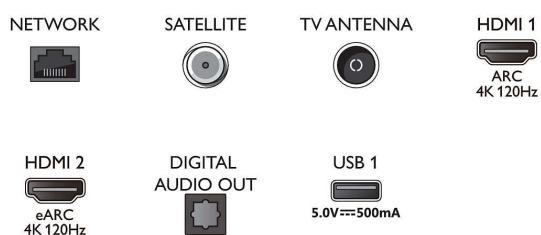

Specificaties

Ambilight

- Ambilight-functies: Geïntegreerde Ambilight en Hue, Past zich aan de muurkleur aan, Lounge-modus, Gamemodus, Ambilight Music, AmbiWakeup, AmbiSleep, Draadloze Philips-luidsprekers voor thuisgebruik, Ambilight Aurora, Ambilight-animatie bij opstarten
- Ambilight-versie: volgende generatie vierzijdig

Beeld/scherm

- Schermdiagonaal (centimeters): 121 cm

- Display: 4K Ultra HD OLED
- Schermresolutie: 3840 x 2160
- Native vernieuwingsfrequentie (Native refresh rate): 120 Hz
- Beeldengine: P5 AI Perfect Picture Engine
- Beeldverbetering: Breed kleurengamma 99% DCI/P3, Dolby Vision, Perfect Natural Motion, Micro Dimming Perfect, A.I. PQ-modus, Klaar voor CalMAN, HDR10+ Adaptive, IMAX Enhanced-modus, Filmmakermodus
- Schermdiagonaal (inch): 48 inch

Schermsresolutie

- Resolution-Refresh rate (vernieuwingsfrequentie): 576p - 50 Hz, 640 x 480 - 60 Hz, 720p - 50 Hz, 60 Hz, 2560 x 1440-60 Hz, 120 Hz, 1920 x 1080p - 24 Hz, 25 Hz, 30 Hz, 50 Hz, 3840 x 2160p - 24 Hz, 25 Hz, 30 Hz, 50 Hz, 60 Hz, 100 Hz, 120 Hz.

Tuner/ontvangst/transmissie

- Digitale TV: DVB-T/T2/T2-HD/C/S/S2
- TV-programmagids*: Elektronische programmagids voor 8 dagen

Connections

Side

Bottom