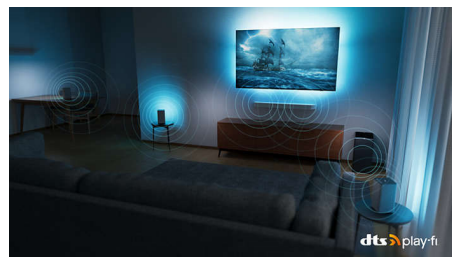

Compatibel met DTS Play-Fi

Het draadloze Home-systeem van Philips is uitgerust met DTS Play-Fi waarmee u in enkele

seconden verbinding met compatibele soundbars en draadloze luidsprekers in uw huis maakt. Luister naar films in de keuken. Speel overall muziek af. U kunt zelfs een home cinema Surround Sound-systeem creëren door uw Philips-TV als centrale luidspreker te gebruiken.