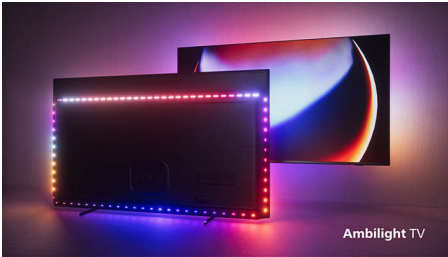

Kenmerken

4-zijdig Ambilight

Met Ambilight wordt het kijken naar een Philips OLED-TV nog intenser! LED-lampen rond de rand van de TV lichten op en veranderen van kleur in perfecte overeenstemming met de kleuren van de actie op het scherm of bij de muziek. Het is zo warm en meeslepend dat u zich afvraagt hoe u het zo lang zonder hebt kunnen doen.