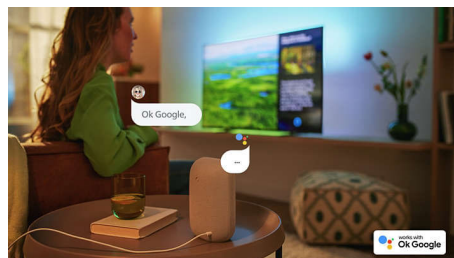

Dolby Vision + Dolby Atmos

A compatibilidade com os formatos de som e vídeo premium da Dolby significa que o conteúdo HDR que você assiste tem imagem e

som gloriosos. Curta vídeo com muita fidelidade e som que enche o espaço com clareza e profundidade reais.

Design

Procura uma TV que caiba na sua sala? Esta smart TV 4K é perfeita para você! A tela praticamente sem moldura fica bem em qualquer ambiente. Os pés delicados fazem parecer que a tela está flutuando acima do rack ou da mesa.

Design

Moldura preta fosca. Pés delicados.

Controle de voz com IA

Pressione um botão no controle remoto para falar com o Google Assistente. Controle a TV ou os dispositivos smart home compatíveis com o Google Assistente usando sua voz.