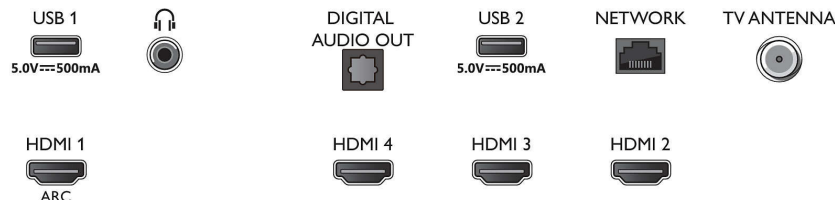

Conectividade

- Número de conexões HDMI: 4
- Recursos de HDMI: 4K, Canal de retorno de áudio
- EasyLink (HDMI-CEC): Transição de comandos do controle remoto, Controle de áudio do sistema, Modo de espera do sistema, Reprodução com um toque
- Número de conexões USBs: 2
- Conexão wireless: Wi-Fi 802.11n, 2x2, banda dual, Bluetooth 5.0
- Outras conexões: Antena tipo F, Ethernet LAN RJ-45, Saída de áudio digital (óptica), Entrada de áudio E/D, Saída para fone de ouvido, Conector de serviço
- HDCP 2.3: Sim em todas as entradas HDMI
- HDMI ARC: Sim no HDMI1
- HDMI VRR: HDMI VRR

Acessórios

- Acessórios inclusos: Controle remoto, Duas pilhas AAA, Suporte para cima da mesa, Cabo de energia, Guia de início rápido, Folheto com informações legais e de segurança

Design

- Cores da TV: Moldura preta mate
- Design do suporte: Hastes pretas mate

Dimensões

- Largura do aparelho: 1446,3 mm
- Altura do aparelho: 836,7 mm
- Profundidade do aparelho: 78,6 mm
- Peso do produto: 17,6 kg
- Largura do aparelho (com base): 1446,3 mm
- Altura do aparelho (com base): 866,7 mm
- Profundidade do aparelho (com base): 284 mm
- Peso do produto (+base): 17,9 kg
- Largura da caixa: 1600,0 mm
- Altura da caixa: 995,0 mm
- Profundidade da caixa: 170,0 mm
- Peso, incluindo embalagem: 25 kg
- Largura da base de apoio: 1222,3 mm
- Altura da base de apoio: 30,0 mm
- Comprimento da base de apoio: 284 mm
- Suporte para instalação em parede: 300 x 300 mm

Connections

Side

Bottom

Data de emissão
2023-07-27

Versão: 7.6.4

EAN: 87 18863 02981 7

© 2023 Koninklijke Philips N.V.
Todos os direitos reservados.

As especificações estão sujeitas a alterações sem aviso prévio. As marcas registradas são de responsabilidade da Koninklijke Philips N.V. ou de seus representantes legais