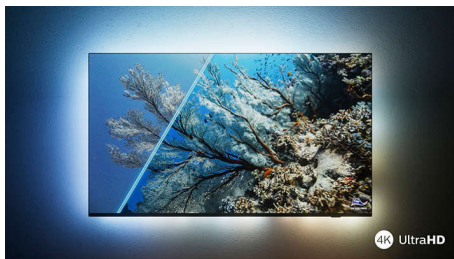

PHILIPS

Android TV 4K UHD LED

Som Dolby Atmos Principais formatos HDR compatíveis, Android TV de 164 cm (65")

65PUG7406/78

Destaques

Aceita todos os principais formatos HDR

Sua TV Philips 4K UHD é compatível com todos os principais formatos HDR, incluindo Dolby Vision. Seja para assistir a uma série em alta ou jogar o jogo mais recente, as sombras serão mais profundas. As superfícies brilhantes brilharão. As cores serão mais vivas.

Dolby Vision + Dolby Atmos

A compatibilidade com os formatos de som e vídeo premium da Dolby significa que o conteúdo HDR que você assiste tem imagem e

som gloriosos. Curta vídeo com muita fidelidade e som que enche o espaço com clareza e profundidade reais.