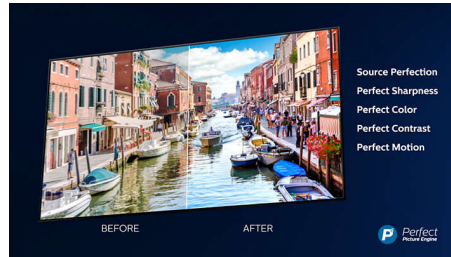

P5 Perfect -kuvajärjestelmä

Philips P5 -kuvajärjestelmä säilyttää kuvanlaadun aina yhtä täydellisenä. Yksityiskohtiin lisätään syvyyttä, värikylläisyys syvenee ja ihon sävyt toistetaan luonnollisina. Kontrasti on niin tarkka, että suorastaan tunnet jokaisen yksityiskohdan. Liike on erittäin tasaista.