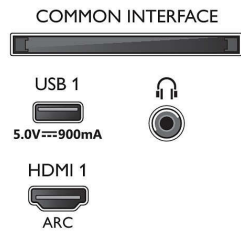

4K UHD LED Android TV

178 cm (70") Ambilight TV Tukee keskeisiä HDR-muotoja, P5 Perfect -kuvajärjestelmä, Android TV / AI-ääni-ohjaus

70PUS9005/12

Tekniset tiedot

Ambilight

- Ambilight-ominaisuudet: Ambilight+hue vakiovarusteena, Ambilight Music, Pelitila, Mukautuu seinän väriin, Lounge-tila, AmbiWakeup, AmbiSleep
- Ambilight-versio: 4 sivulla

Kuva/näyttö

- Kuvasuhde: 16:9
- Ruudun halkaisija (tuuma): 70 tuumaa
- Ruudun halkaisija (cm): 178 cm

- Näyttö: 4K Ultra HD LED
- Näytön resoluutio: 3840 x 2160
- Kuvatekniikka: P5 Perfect -kuvajärjestelmä
- Kuvanparannus: Ultra Resolution, HDR10+, Dolby Vision, 2200 PPI
- Ruudun halkaisija (tuuma): 70 tuumaa

Tuettu näyttöresoluutio

- Tietokoneen tuloliitännät, HDMI: HDR-yhteensopiva, HDR10/HLG, enintään 4K UHD

3 840 x 2 160, 60 Hz

- Videon tuloliitännät, HDMI: enintään 4K UHD 3840 x 2160, 60 Hz, HDR-yhteensopiva, HDR10/HLG (Hybrid Log Gamma), HDR10+ / Dolby Vision

Viritin/vastaanotto/signaalinsiirto

- Digitaalitelevisio: DVB-T/T2/T2-HD/C/S/S2
- Videoisto: PAL, SECAM
- MPEG-tuki: MPEG2, MPEG4
- TV-ohjelmaopas*: 8 päivän elektroninen

Connections

Side