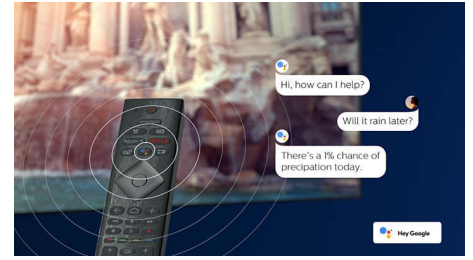

### 4K UHD HDR

Philips 4K UHD -TV:si tukee kaikkia keskeisiä HDR-muotoja, esimerkiksi HDR10+ ja Dolby Vision. Olipa kyse suosikkisarjasta tai uusimmasta videopelistä, varjot näkyvät syvemmin, kirkkaat pinnat loistavat ja värit näkyvät todellisina.

### Äänivastaja

Ohjaa äänelläsi Philips Android TV:n palveluita, kuten pelejä ja Netflix-toistoa sekä sisältöjen ja sovelluksien hakua Google Play Kaupasta. Voit käyttää ääniohjausta myös Google Assistant -yhteensopivien laitteiden hallintaan, kuten valaistuksen himmentämiseen tai asunnon lämmityksen säätämiseen. Kaikki tämä omalta kotisohvaltasi. Sinun ei enää tarvitse etsiä kaukosäädintä. Voit nyt ohjata Philips Smart TV:tä äänelläsi Alexa-yhteensopivilla laitteilla, kuten Amazon Echolla. Voit avata TV:n, vaihtaa kanavaa tai käyttää pelikonsolia Alexan avulla.