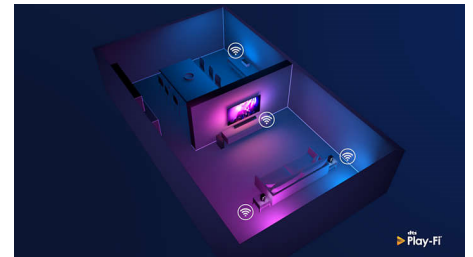

DTS Play-Fi

Philips-televisioiden DTS Play-Fi -toiminnolla voit yhdistää television yhteensopiviin kaiuttimiin missä tahansa huoneessa. Onko keittiössä langattomat kaiuttimet? Voit kuunnella elokuvaa, kun teet välipalaa, tai seurata urheiluselostusta, kun haet juotavaa.

Muotoilu

Hopeanväriinen metallireunus. Teline tummaa kromia.

Dolby Vision-Atmos

androidtv

4K UltraHD HDR

Hey Google

4K UltraHD HDR