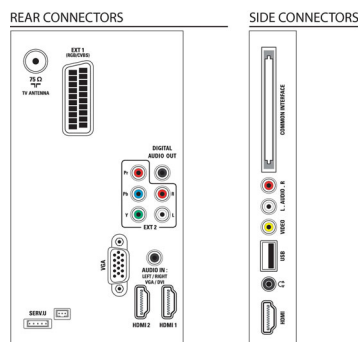

- Numero di collegamenti HDMI: 3
- Numero di componenti in ingresso (YPbPr): 1
- EasyLink (HDMI-CEC): Controllo audio del sistema, Standby del sistema, Riproduzione One Touch, Informazione sistema (lingua menu)
- Numero di scart (RGB/CVBS): 1
- Numero di USB: 1
- Altri collegamenti: Antenna IEC75, Interfaccia standard Plus (CI+), Uscita audio digitale (coassiale), Ingresso PC VGA + ingresso audio S/D, Uscita cuffia

Accessori

- Accessori inclusi: Cavo alimentazione, Telecomando, 2 batterie AAA, Piedistallo da tavolo, Manuale utente, Guida rapida, Foglio di garanzia

Dimensioni (lxpxa)

- Larghezza set: 912,3 mm
- Altezza set: 577,1 mm
- Profondità set: 84,1 mm
- Peso del prodotto: 10,3 Kg
- Larghezza set (con supporto): 912,3 mm
- Altezza set (con supporto): 625,2 mm
- Profondità set (con supporto): 236,4 mm
- Peso prodotto (+ supporto): 12,8 Kg
- Larghezza confezione: 1150 mm
- Altezza confezione: 650 mm
- Profondità confezione: 160 mm
- Sistema di montaggio a parete compatibile: Regolabile (300 x 200 mm)
- Peso incluso imballaggio: 17,2 Kg