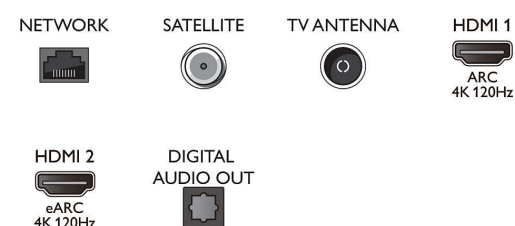

Telewizor 4K UHD HDR Android

Procesor P5 AI Perfect Picture Dźwięk Dolby Atmos, Telewizor z 4-stronnym ośw. Ambilight, Telewizor Android TV 194 cm (77")

Dane techniczne

77OLED807/12

Ambilight

- Funkcje Ambilight: Wbudowane funkcje Ambilight + Hue, Ambilight Muzyka, Tryb gry, Dostosowywanie się do koloru ściany, Tryb Lounge, AmbiWakeup, AmbiSleep, Bezprzewodowe głośniki domowe Philips, Ambilight Aurora, Animacja uruchamiania funkcji Ambilight
- Wersja Ambilight: 4-stronny system nowej generacji

Obraz/wyświetlacz

- Przekątna ekranu (cm): 194 cm
- Wyświetlacz: 4K Ultra HD OLED
- Rozdzielczość panelu: 3840 x 2160
- Natywna częstotliwość odświeżania: 120 Hz
- Silnik graficzny: Procesor P5 AI Perfect Picture
- Funkcje poprawy obrazu: Szeroka gama kolorów — 99% przestrzeni DCI/P3, Dolby Vision, Perfect Natural Motion, Micro Dimming Perfect, Tryb A.I. PQ, Obsługa CalMAN, HDR10+ Adaptive, Tryb IMAX Enhanced, Tryb filmowca
- Przekątna ekranu (cale): 77 cali

Rozdzielczość wejściowa wyświetlacza

- Rozdzielczość – Częstotliwość odświeżania: 576p–50 Hz, 640 x 480–60 Hz, 720p–50 Hz, 60 Hz, 1920 x 1080p–24 Hz, 25 Hz, 30 Hz, 50 Hz, , 60 Hz, 100 Hz, 120 Hz., 2560 x 1440–60 Hz, 120 Hz, 3840 x 2160p–24 Hz, 25 Hz, 30 Hz, 50 Hz, , 60 Hz, 100 Hz, 120 Hz.

Tuner/Odtwarzanie/Transmisja

- Telewizja cyfrowa: DVB-T/T2/T2-HD/C/S/S2
- Przewodnik telewizyjny*: Elektroniczny program na 8 dni

Connections

Side

Bottom