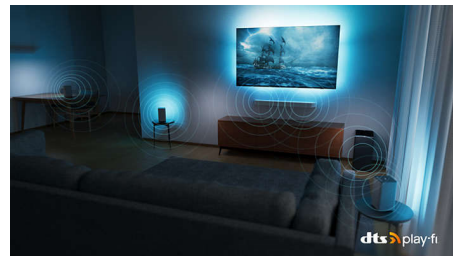

77OLED807/12

słowo. Doświadcz efektów dźwiękowych tak, jakby akcja działa się wokół Ciebie.

Kompatybilny z DTS Play-Fi

Bezprzewodowy zestaw domowy Philips z technologią DTS Play-Fi pozwala w kilka sekund połączyć się ze zgodnymi soundbarami i bezprzewodowymi głośnikami w całym domu. Słuchaj filmów w kuchni. Odtwarzaj muzykę w dowolnym miejscu. Możesz nawet utworzyć zestaw kina domowego z dźwiękiem przestrzennym, wykorzystując telewizor Philips jako głośnik centralny.