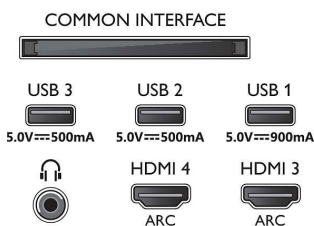

Telewizor 4K UHD HDR Android

Procesor P5 AI Perfect Picture Dźwięk Dolby Atmos, Telewizor z 4-stronnym ośw. Ambilight, Telewizor Android TV 194 cm (77")

Dane techniczne

77OLED807/12

Ambilight

- Funkcje Ambilight: Wbudowane funkcje Ambilight + Hue, Ambilight Muzyka, Tryb gry, Dostosowywanie się do koloru ściany, Tryb Lounge, AmbiWakeup, AmbiSleep, Bezprzewodowe głośniki domowe Philips, Ambilight Aurora, Animacja uruchamiania funkcji Ambilight
- Wersja Ambilight: 4-stronny system nowej generacji

Obraz/wyświetlacz

- Przekątna ekranu (cm): 194 cm
- Wyświetlacz: 4K Ultra HD OLED
- Rozdzielczość panelu: 3840 x 2160
- Natywna częstotliwość odświeżania: 120 Hz
- Silnik graficzny: Procesor P5 AI Perfect Picture
- Funkcje poprawy obrazu: Szeroka gama kolorów — 99% przestrzeni DCI/P3, Dolby Vision, Perfect Natural Motion, Micro Dimming Perfect, Tryb A.I. PQ, Obsługa CalMAN, HDR10+ Adaptive, Tryb IMAX Enhanced, Tryb filmowca
- Przekątna ekranu (cale): 77 cali

Rozdzielczość wejściowa wyświetlacza

- Rozdzielczość – Częstotliwość odświeżania: 576p–50 Hz, 640 x 480–60 Hz, 720p–50 Hz, 60 Hz, 1920 x 1080p–24 Hz, 25 Hz, 30 Hz, 50 Hz, , 60 Hz, 100 Hz, 120 Hz., 2560 x 1440–60 Hz, 120 Hz, 3840 x 2160p–24 Hz, 25 Hz, 30 Hz, 50 Hz, , 60 Hz, 100 Hz, 120 Hz.

Tuner/Odtwarzanie/Transmisja

- Telewizja cyfrowa: DVB-T/T2/T2-HD/C/S/S2
- Przewodnik telewizyjny*: Elektroniczny program na 8 dni

Connections

Side