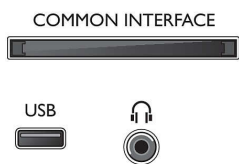

- Broj HDMI veza: 2
- EasyLink (HDMI-CEC): Slanje komandi s daljinskog upravljača putem mreže, Kontrola zvuka sustava, Stanje pripravnosti sustava, Reprodukcijski jednim dodiranjem
- Broj Scart ulaza (RGB/CVBS): 1
- Broj USB ulaza: 1
- Ostali priključci: Common Interface Plus (CI+), Digitalni audioizlaz (optički), Audio ulaz (DVI), Izlaz za slušalice, Servisni priključak, Antena IEC75

Snaga

- Mrežno napajanje: 220 - 240 V, 50/60 Hz
- Temperatura okoline: 5 °C do 35 °C
- Potrošnja energije u stanju pripravnosti: <0,3 W
- Energetska klasa: A
- EU energetska oznaka, snaga: 50 W
- Značajke za uštedu energije: Programiranje automatskog isključivanja, Eco način rada, Slika bez zvuka (za radio)
- Potrošnja energije isključenog uređaja: 0,5
- Godišnja potrošnja energije: 73 kWh

Dodatna oprema

- Dodatna oprema u kompletu: Daljinski upravljač, 2 x AAA baterije, Staljak za stol, Kabel za napajanje, Kratke upute za korisnike, Brošura s pravnim i sigurnosnim informacijama

Dimenzije

- Širina uređaja: 918 mm
- Visina uređaja: 531 mm
- Dubina uređaja: 79 mm
- Masa proizvoda: 6,9 kg
- Širina uređaja (s postoljem): 918 mm
- Visina uređaja (s postoljem): 584 mm
- Dubina uređaja (s postoljem): 195 mm
- Masa uređaja (+ postolje): 7 kg
- Širina kutije: 1020 mm
- Visina kutije: 653 mm
- Dubina kutije: 160 mm
- Masa zajedno s ambalažom: 9,4 kg
- Kompatibilan s nosačem za montažu na zid: 200 x 200 mm

Connections

Side