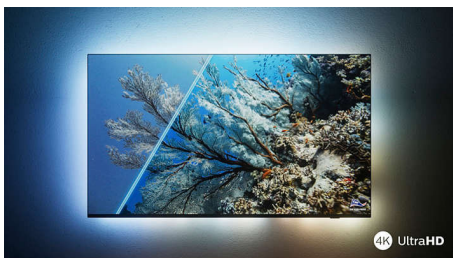

Üliterav pilt

Olenemata sellest, mida te vaatate, saate nautida eredat, üliteravat ja erksate värvidega pilti. Lisaks ühildub see 4K (UHD) Ambilighi teler kõigi peamiste HDR-vormingutega, nii et näete HDR-sisu voogesituse ajal rohkem detaile isegi tumedates ja heledates kohtades.