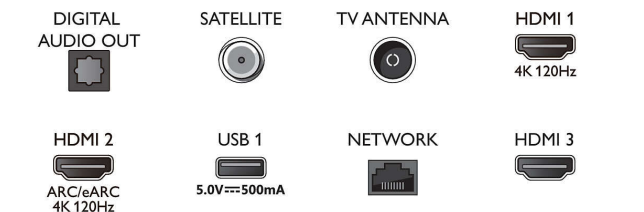

Android TV

- OS: Google TV™
- Eelnevalt paigaldatud rakendused: Google Play filmid*, Google Search, YouTube, Netflix, Apple TV, Amazon Prime Video, Disney+, YouTube

Connections

Side

Bottom

4K Ambilight teler

108 cm (43") Ambilight TV Pildiparandusmootor P5 - 120Hz, Toetab peamiseid HDR-vorminguid, Google TV™

Spetsifikatsioon

- Music, Fitness App, Ambilight Aurora
- Mälu maht (väikmälu): 16 GB*
- Mängupilv: Geforce Now