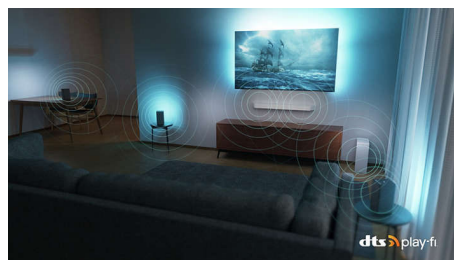

DTS Play-Fi

Saate suurepärase ja selge teleri heli otse korbist välja võttes. Kui soovite enam, võimaldab Philipsi juhtmevaba kodusüsteem koos DTS Play-Fi-ga luua mõne sekundiga

43PUS8818/12

ühenduse kodus olevate ühilduvate ribakõlarite ja juhtmevabade kõlaritega. Saate isegi luua kodukino ruumilise helisüsteemi, kasutades telerit keskkõlarina.