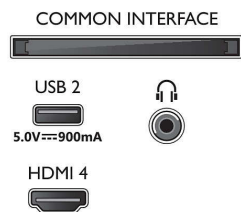

Spetsifikatsioon

Ambilight

- Ambilighi funktsioonid: Kohandumine seinavärviga, Salongi režiim, Mängurežiim, Ambilight muusikas, AmbiWakeup, AmbiSleep, töötab Philipsi juhtmevabade kodukõlaritega, Ambilighi muutimisanimatsioon
- Ambilighi versioon: 3 küljel

Pilt/Ekraan

- Ekraani diagonaalsuurus (tollides): 43 tolli
- Ekraani diagonaalsuurus (sentimeetrites): 108 cm
- Ekraan: 4K Ultra HD LED-teler
- Paneeli eraldusvõime: 3840 x 2160

- Loomulik värskendussagedus: 120 Hz
- Pildimootor: Pildiparandusmootor P5 Perfect
- Pildiparandus: Micro Dimming Pro, Laia värvigammaga 90% DCI/P3, HDR10+, Dolby Vision, CalMAN-i valmidusega, Perfect Natural Motion, HLG (Hybrid Log Gamma)

Ekraani lahutusvõime

- Lahutusvõime – värskendussagedus: 576p-50Hz, 640x480-60Hz, 720p-50Hz,60Hz, 1920x1080p-24Hz,25Hz,30Hz,50Hz, ,60Hz,100Hz,120Hz,, 2560x1440-60Hz,120Hz, 3840x2160p-24Hz,25Hz,30Hz,50Hz, , 60Hz,100Hz,120Hz.

43PUS8818/12

Tuuner/Vastuvõtt/Ülekanne

- Digi-TV: DVB-T/T2/T2-HD/C/S/S2
- Video taasesitus: PAL, SECAM
- Telekava*: 8 päeva elektrooniline telekava
- Signaalitugevuse näidik
- Teletekst: 1000 lehekülge hüperteksti
- HEVC tugi

Android TV

- OS: Google TV™
- Eelnevalt paigaldatud rakendused: Google Play filmid*, Google Search, YouTube, Netflix, Apple TV, Amazon Prime Video, Disney+, YouTube

Connections

Side