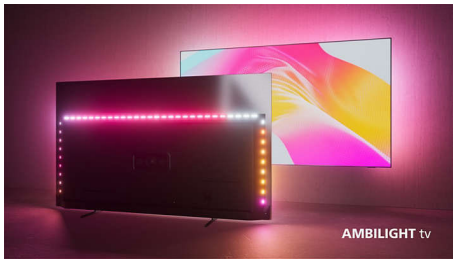

4K Ambilight teler

108 cm (43") Ambilight TV Pildiparandusmootor P5 - 120Hz, Toetab peamiste HDR-vorminguid, Google TV™

Esiletõstetud tooted

Ambilightiga.

Ambilighi telerid on ainsad, millel on LED-lambid teleri taga, mis reageerivad teie vaadatavale, viies teid värvilisse valgusesse. See muudab kõike: teie teler tundub suurem ja teie tõmmatakse sügavamale teie lemmiksaatesse, filmidesse ja mängudesse.