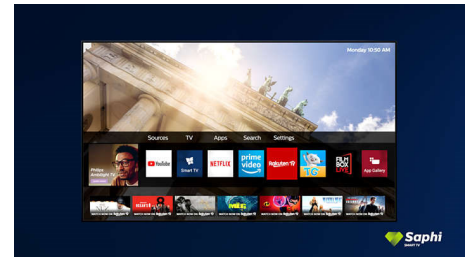

SAPHI TV kolekcija

Philips TV kolekcija. Netflix, Prime Video i još toga.

Dizajnersko i čvrsto postolje

Tanki crni sjajni okvir. Čvrsto postolje.