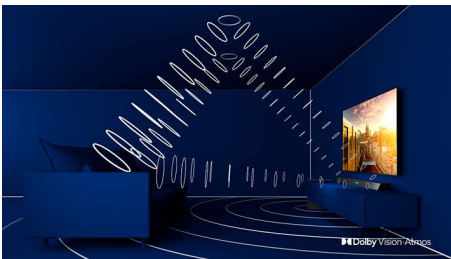

Dolby Vision + Dolby Atmos

Støtte for Dolbys førsteklasses lyd- og videoformater betyr at HDR-innholdet ser og høres fantastisk ut. Du kan glede deg over et bilde som gjenspeiler regissørens opprinnelige intensjoner, og oppleve romslig lyd med virkelig klarhet og dybde.