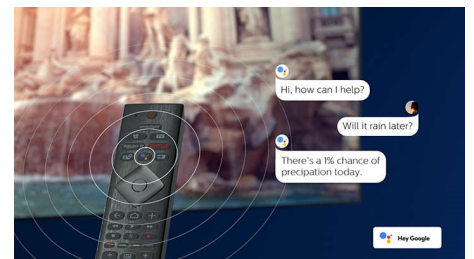

HDMI 2.1 VRR og liten ventetid

Philips-TV-en har den nyeste HDMI 2.1-tilkoblingen og bytter automatisk til en innstilling med lav ventetid når du begynner å spille et spill på konsollen. VRR støttes for jevn action-spilling. Ambilight-spillmodus gir deg spenning rett inn i rommet.

Talekontroll med kunstig intelligens

Trykk på en knapp på fjernkontrollen for å snakke med Google Assistant. Kontroller TV-en eller Google Assistant-kompatible smarte hjemmeenheter med stemmen din. Eller be Alexa om å kontrollere TV-en via Alexa-aktiverte enheter.