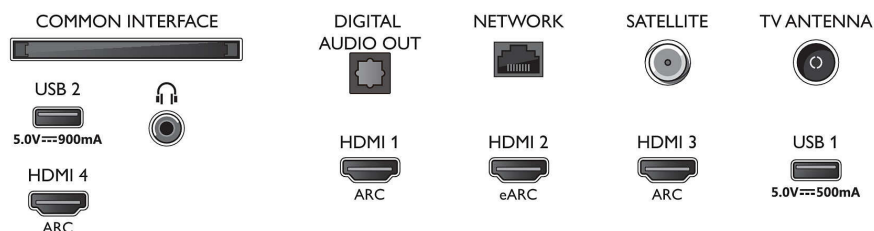

Mål

- Bredde, apparat: 1572,3 millimeter
- Høyde, apparat: 876,3 millimeter
- Dybde, apparat: 85,1 millimeter
- Produktvekt: 27,1 kg
- Bredde, apparat (med stativ): 1572,3 millimeter
- Høyde, apparat (med stativ): 947,9 millimeter
- Dybde, apparat (med stativ): 360,6 millimeter
- Produktvekt (+stativ): 28,4 kg
- Eskebredde: 1757,0 millimeter
- Eskehøyde: 1025,0 millimeter
- Eskebredde: 174,0 millimeter
- Vekt, inkl. emballasje: 35,7 kg
- Bredde, stativ: 807,6 / 1349,6 millimeter
- Høyde, stativ: 70,0 millimeter
- Dybde, stativ: 360,6 millimeter
- Veggfeste-kompatibel: 300 x 300 mm

Connections

Side

Bottom

Utgivelsesdato
2023-07-27

Versjon: 8.8.2

EAN: 87 18863 02877 3

© 2023 Koninklijke Philips N.V.
Alle rettigheter forbeholdt.

Spesifikasjonene kan endres uten varsel. Varemerker tilhører Koninklijke Philips N.V. eller deres respektive eiere.