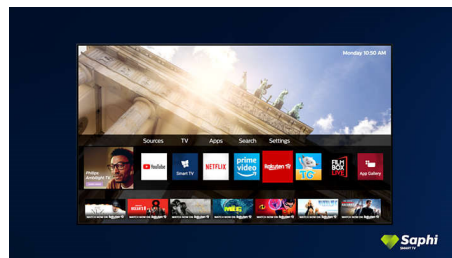

Saphi Smart TV

SAPHI is een snel, intuïtief besturingssysteem waarmee u immens plezier beleeft aan uw Philips Smart TV. Geniet van toegang met één

58PUS7805/12

knop tot een duidelijk pictogrammenmenu. Ga snel naar populaire Philips Smart TV-apps zoals YouTube, Netflix en meer.