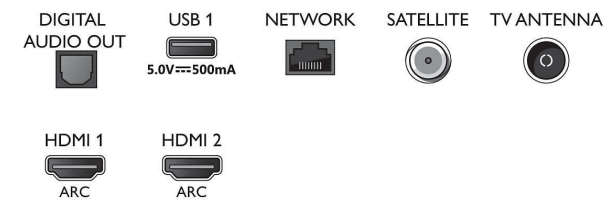

Smart TV-functies

- Gebruikersinteractie: SimplyShare,

Connections

Side

Bottom

4K UHD LED Smart TV

146 cm (58") Ambilight TV Voornaamste HDR-indelingen ondersteund, P5 Perfect Picture Engine, Alexa ingebouwd

Specificaties

58PUS7805/12

- Schermduplicatie
- Interactieve TV: HbbTV
- Programmeren: TV pauzeren, Opnemen via USB*
- SmartTV-apps*: Onlinevideotheken, Internetbrowser openen, TV on demand, YouTube, Netflix-TV
- Gemakkelijk te installeren: Automatische detectie van Philips-apparaten, Netwerkinstallatie wizard, Instellingen wizard
- Gebruiksgemak: Alles-in-één Smart menuknop, Gebruikershandleiding op het scherm
- Firmware-upgrade mogelijk: Auto-upgradewizard voor firmware, Firmware te upgraden via USB, Onlinefirmware-upgrade
- Aanpassingen van beeldformaat: Geavanceerd - Shift, Standaard - Schermvullend, Aanpassen aan scherm, Zoomen, uitrekken, Breedbeeld
- Spraakassistent*: Amazon Alexa ingebouwd, Afstandsbediening met microfoon.