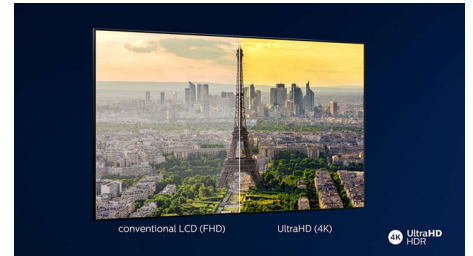

HDR10+

De beeldkwaliteit van de Philips HDR10+-TV is nog meeslepender en levensechter. Dynamische metagegevens zorgen dat uw TV de helderheidsniveaus van frame tot frame aanpast. Van heldere lichten tot kaarsverlichte tempels — kleuren zijn levensecht. Originale details blijven behouden en het contrast is perfect.