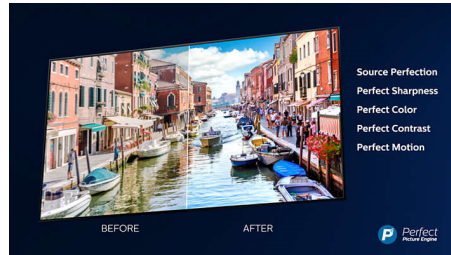

P5 Perfect Picture Engine

Philips P5-motoren gir et bilde som er like strålende som filmene du liker å se på. Detaljene har betydelig mer dybde. Fargene er levende, mens hudfargene ser naturlige ut. Kontrasten er så skarp at du føler hver eneste detalj. Bevegelsen er helt jevn.