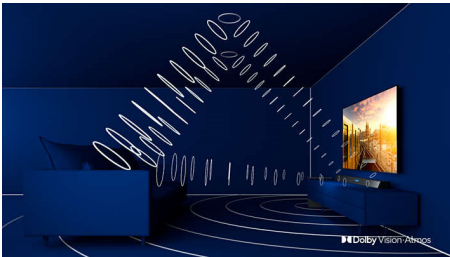

Dolby Vision og Dolby Atmos

Støtte for Dolbys førsteklasses lyd og videoformater betyr at HDR-innholdet du ser på, ser ut og høres utrolig virkelig. Enten det er den nyeste strømmeserien eller en Blu-ray-pakke, vil du kunne glede deg over kontrast, lysstyrke og farger som gjenspeiler regissørens opprinnelige intensjoner. Og høre romlig lyd med klarhet, detaljer og dybde.