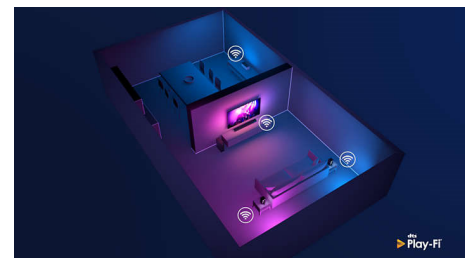

DTS Play-Fi

Med DTS Play-Fi på Philips-TV-en kan du koble til compatible høyttalere i alle rom. Har du trådløse høyttalere på kjøkkenet? Hør på filmen mens du lager noe å bite i, eller hold deg oppdatert med sportskommentatorene mens du henter noe å drikke til gjestene.

androidtv