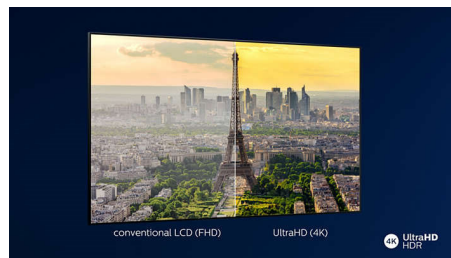

4K UHD HDR

Philips 4K UHD-TV er kompatibel med alle større HDR-formater, inkludert HDR10+ og Dolby Vision. Enten det er en serie du bare må se eller det nyeste videospillet, så vil skyggene være dypere, blanke overflater vil skinne mer og farger vil være mer naturtro.

Utforming

Denne fjernkontrollen har et komplett QWERTY-basert tastatur integrert i baksiden, slik at det er raskere å skrive. Det har aldri vært enklere å skrive passord for strømmekontoer, innholdssøk og nettsider.

70PUS8555/12