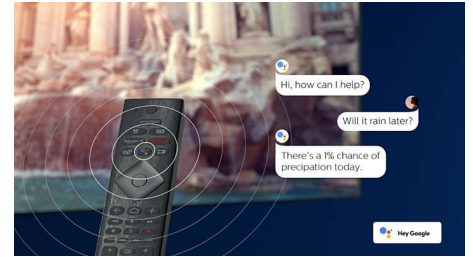

Taleassistent

Styr Philips Android TV-en med stemmen din. Vil du spille et spill, se på Netflix eller finne innhold og apper i Google Play-butikken? Bare fortell det til TV-en. Du kan til og med styre alle Google Assistant-kompatible smartenheter – du kan dimme lyset og stille inn termostaten på filmkvelden. Uten å forlate sofaen. Dagene med å lete etter fjernkontrollen til TV-en er over. Nå kan du bruke stemmen din til å styre Philips Smart TV-en via Alexa-aktiverte enheter, for eksempel Amazon Echo. Slå på TV-en, bytt kanal, bytt til spillkonsollen og mer med Alexa.