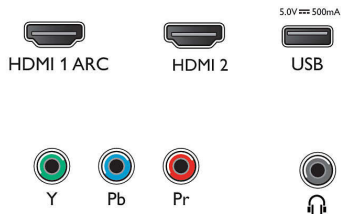

支援的螢幕解析度

- 電腦輸入：高達 1920x1080 @ 60Hz
- 視訊輸入：24、25、30、50、60 Hz, 高達 1920x1080p

多媒體應用程式

- 影片播放格式：MPEG-2, MPEG-4, H264/MPEG-4 AVC, HEVC, MPEG-1
- 音樂播放格式：MP3, AAC, WAV
- 字幕格式支援：.SRT, .ASS, .SSA, .SUB, .TXT
- 圖片播放格式：JPEG, BMP, PNG, GIF

便利

- 螢幕格式調整：4:3, 自動填滿, 自動縮放, 超級縮放, 未縮放, 寬螢幕
- 電子化節目指南：8 日電子節目指南
- 韌體可升級：韌體自動升級精靈, 可透過 USB 升級的韌體
- 睡眠定時器：是

音效

- 輸出功率 (RMS): 12 瓦
- 喇叭設定：6Wx2 喇叭
- 加強音效：Dolby 低音功能強化, Dolby 音量調整器, 夜間模式

連線

- HDMI 連接頭數量：2
- EasyLink (HDMI-CEC): 單鍵播放, 遙控傳遞, 系統音訊控制, 系統待機
- USB 數量：1
- 其他連接：耳機輸出, 數位音訊輸出 (光纖), CVBS+ 音訊左 / 右輸入
- HDMI ARC: 有, HDMI1

功率

- 主電源：AC 110V ~ 50/60Hz
- 待機消耗功率：< 0.5 W
- 省電功能：自動關閉計時器, 環保模式, 畫面靜音 (適用於收音機)

配件

- 附配件：遙控器, 2 枚 AAA 電池, 桌上型立架, 快速入門指南, 法律和安全手冊, 使用手冊

尺寸

- 設備寬度：893 mm
- 設備高度：513 mm
- 設備深度：76 mm
- 產品重量：5.3 kg
- 設備寬度 (含機座)：893 mm
- 設備高度 (含機座)：542 mm
- 設備厚度 (含機座)：225 mm
- 產品重量 (+ 機座)：5.5 kg
- 包裝盒寬度：996 mm
- 包裝盒高度：630 mm
- 包裝盒深度：140 mm
- 產品含包裝重量：8 kg
- 壁掛尺寸：100 x 100 公釐

焦點

Full HD 顯示器

您會喜愛在飛利浦 Full HD 顯示器觀賞的每個畫面。顯示器的處理引擎將畫質最佳化, 提供銳利清晰的影像、豐富的色彩, 以及流暢的動作。每次都能給您最佳的觀賞體驗。

Pixel Plus HD

飛利浦 Pixel Plus HD 引擎將畫質最佳化, 給您銳利的影像與美麗的對比。因此, 無論是線上串流或觀賞光碟, 都能透過黑白對比強化功能, 享受更加鮮明更銳利的影像。

兩組 HDMI 輸入端子搭配 Easylink

只需要一條 HDMI 纜線, 便能同時將畫面和音訊訊號從裝置傳輸到顯示器上, 幫您省去線路糾結的困擾。HDMI 使用未經壓縮的訊號, 確保從來源傳送至螢幕的品質無可挑剔。再搭配上飛利浦 Easylink, 您只需要一支遙控器, 就能同時對顯示器、DVD、藍光、機上盒或家庭劇院系統進行大部分的操作。

USB (相片、音樂、影片)

分享樂趣。將 USB 記憶卡、數位相機、MP3 播放機或其他多媒體裝置連接至顯示器上的 USB 埠, 即可使用簡單易用的螢幕內容瀏覽器享受相片、影片及音樂。

Connections

Side