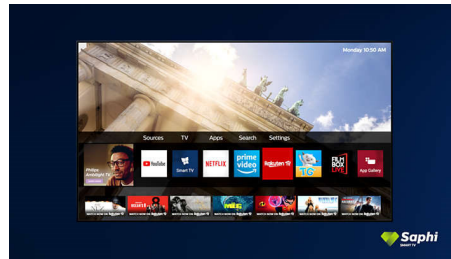

Saphi Smart телевизор

SAPHI е бърза, интуитивна операционна система, която превръща използването на вашия Philips Smart TV в истинско удоволствие. Наслаждавайте се на достъп с един бутон до ясно меню, базирано на икони. Бързо навигирайте до популярни приложения за Philips Smart TV, включително YouTube, Netflix и други.