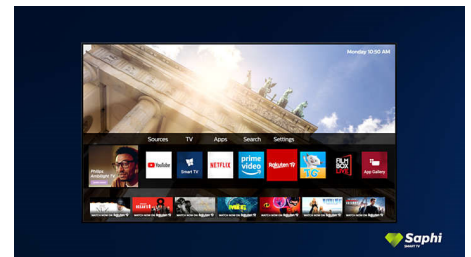

Колекция SAPHI TV

Колекция телевизори Philips. Netflix, Prime Video и други.