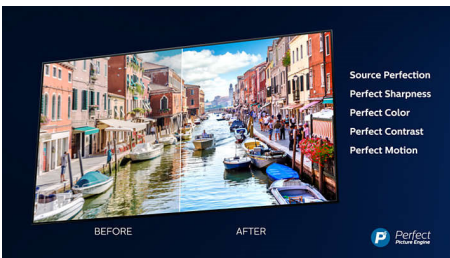

Видео процесор P5 Perfect Picture

Видеопроцесорът Philips P5 доставя картина толкова поразителна, колкото съдържанието, което обичате. Детайлите имат видимо повече дълбочина. Цветовете са ярки, а тоновете на кожата изглеждат естествено. Контрастът е толкова ясен, че ще почувствате всеки един детайл. Движението е идеално плавно.