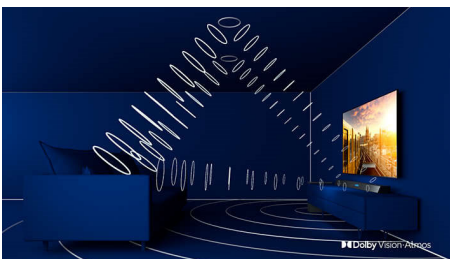

Dolby Vision и Dolby Atmos

Поддръжка за висококачествените звукови и видео формати на Dolby означава, че HDR

съдържанието, което гледате ще изглежда и ще звучи неописуемо реално. Независимо дали става дума за най-новите сериали, предавани поточно, или Blu-Ray диск, ще се насладите на контраст, яркост и цвят, които отразяват първоначалните намерения на режисьора. И слушайте просторен звук с яснота, детайлност и дълбочина.