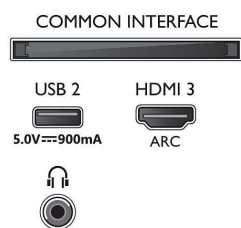

Спецификации

Картина/дисплей

- Съотношение на размерите на картината: 16:9
- Размер на екрана по диагонал (инчове): 70 инч
- Размер на екрана по диагонал (метрична с-ма): 178 см
- Дисплей: 4K Ultra HD LED
- Разделителна способност на екрана: 3840 x 2160
- Блок за обработка на картината: Видео процесор P5 Perfect Picture
- Подобрение на картината: Micro Dimming, Разделителна способност Ultra, Dolby Vision,

- HDR10+, HLG (Hybrid Log Gamma), 1500 PPI
- Размер на екрана по диагонал (инчове): 70 инча

Поддържана разделителна способност на дисплея

- Компютърни входове на всички HDMI: до 4K UHD 3840 x 2160 при 60 Hz, Поддържан HDR, HDR10/HLG
- Видео входове на всички HDMI: до 4K UHD 3840 x 2160 при 60 Hz, Поддържан HDR, HDR10/HLG (Hybrid Log Gamma), HDR10+/Dolby Vision

Тuner / Приемане / Предаване

- Цифров телевизор: DVB-T/T2/T2-HD/C/S/S2
- Възпроизвеждане на видео: PAL, SECAM
- Поддръжка на MPEG: MPEG2, MPEG4
- Телевизионен справочник на програмите*:
  - Електронен справочник на програмите за 8 дни
  - Индикатор за силата на сигнала
  - Телетекст: 1000 страници Hypertext
- HEVC поддръжка

Функции на Smart TV

- Взаимодействие с потребителя: SimplyShare,

Connections

Side