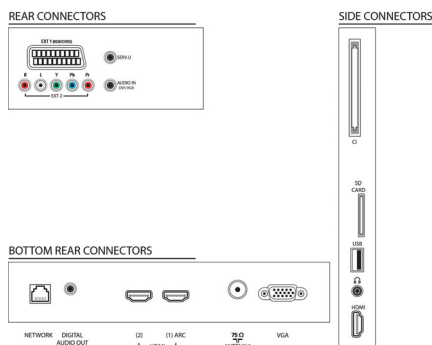

Strøm

- Lysnet: 220-240 V AC, 50/60 Hz
- Omgivende temperatur: 5-40°C
- Standby-strømforbrug: < 0,15 W
- Klasse for energimærke: A+
- EU-energimærke - strøm: 48 W
- Strømbesparende funktioner: 0 W tænd/sluk-knap, Timer til auto-sluk, Eco-tilstand, Menu for Eco-indstillinger, Lyssensor, Slå billede fra (ved radio)
- Strømforbrug ved slukket tilstand: < 0,01
- Årligt energiforbrug: 70 kWh-timer

- Blyholdig: Ja*
- Årligt energiforbrug i standby: 1,1* kWh-timer

Tilbehør

- Medfølgende tilbehør: Netledning, Fjernbetjening, 2 x AAA batterier, Drejefod, Lynhåndbog, Brochure med oplysninger om juridiske forhold og sikkerhed, Garantibevis
- Ekstra tilbehør: Trådløs USB-adapter (PTA01), Philips vægmontering SQM 6375, Philips vægmontering SQM 6485

Mål

- Bredde: 946 mm
- Højde: 578 mm
- Dybde: 39,9 mm
- Produktvægt: 12,3 kg
- Bredde (med stand): 946 mm
- Højde (med stand): 631 mm
- Dybde (med stand): 240,9 mm
- Produktvægt (+ stand): 15 kg
- Bredde (emballage): 1150 mm
- Højde (emballage): 682 mm
- Dybde (emballage): 158 mm
- Kompatibel vægmontering: 400 x 400 mm

Udgivelsesdato
2023-07-27

Version: 10.13.17

EAN: 87 12581 57283 9

© 2023 Koninklijke Philips N.V.
Alle rettigheder forbeholdes.

Specifikationerne kan ændres uden varsel. Varemærker tilhører Koninklijke Philips N.V. eller deres respektive ejere.

www.philips.com

* Net TV: Besøg www.philips.com/smartytv for at finde ud, hvilke tjenester der udbydes i dit land.
* Wi-Fi MediaConnect: Videoafspilningens kvalitet afhænger af din PC's hastighed og båndbredden på dit Wi-Fi. Se minimumskrav og anbefalede systemkrav på www.philips.com/wifimediconnect. Indhold vises med en lille forsinkelse på et par sekunder. Der kan forekomme små forskelle på billede og lyd.
* TV'et understøtter DVB-modtagelse af gratis kanaler. Bestemte DVB-udbydere understøttes muligvis ikke. Du kan se en opdateret liste i afsnittet Ofte stillede spørgsmål på Philips' support-websted. For nogen udbydere kræves der programkort eller abonnement. Kontakt din udbyder for at få flere oplysninger.
* Brug af den integrerede digitale TV-tuner hjælper dig med at spare energi
* 8 dages EPG (elektronisk programguide) er ikke tilgængelig i alle lande
* Energiforbrug i kWh pr. år, baseret på strømforbruget for et TV, der er tændt i 4 timer om dagen i 365 dage. Det faktiske energiforbrug vil afhænge af, hvordan TV'et anvendes.
* Brug af Zero-strømkontakten reducerer energiforbruget i standby til 0
* Typisk strømforbrug i tændt tilstand målt i overensstemmelse med IEC62087 Ed 2.
* Dette fjernsyn indeholder kun bly i visse dele eller komponenter, hvor der ikke findes alternative teknologier, i overensstemmelse med de dispensationsbestemmelser, der findes under RoHS-direktivet.
* USB-tastatur og -mus understøttes via softwareopdatering