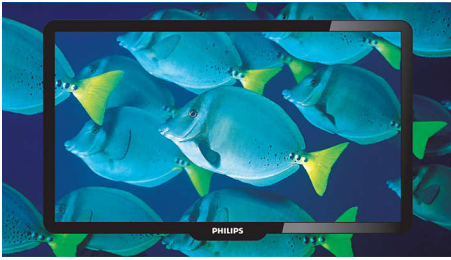

Som nítido e claro

- Incredible Surround para maior prazer sonoro
- Potência de som RMS 2x5 W

PHILIPS

TV LCD
56 cm (22") HD ready, televisão digital

Destques

Digital Crystal Clear

Digital Crystal Clear é um conjunto de inovações na imagem que ajusta e otimiza digitalmente a qualidade para adquirir níveis de contraste, cor e nitidez óptimos. É como se assistisse a imagens cinematográficas e reais.

Incredible Surround

Incredible Surround é uma tecnologia áudio da Philips que melhora drasticamente o campo sonoro para total concentração do ouvinte no som. Ao utilizar um desvio de fase electrónico de tecnologia avançada, o Incredible Surround mistura os sons da esquerda e da direita, aumentando a distância virtual entre os dois altifalantes. Esta ampliação melhora bastante o efeito estéreo e cria uma dimensão sonora mais natural. O Incredible Surround oferece uma experiência surround total com maior profundidade e amplitude do som, sem precisar de mais altifalantes.