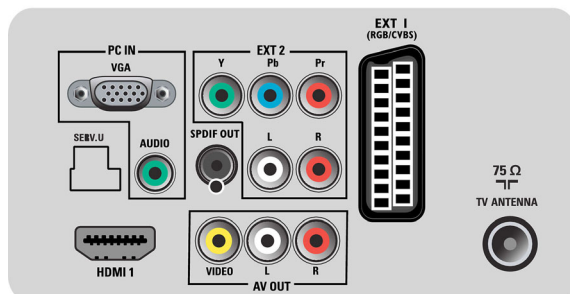

Conetividade

- Saída Áudio - Digital: Coaxial (cinch)
- Número de Scarts: 1
- EasyLink (HDMI-CEC): Reprodução com um só toque, Informação do sistema (idioma do menu), EasyLink, Standby do sistema
- Ligações frontais/laterais: Entrada CVBS, Entrada áudio L/R, USB 2.0

- Scart Ext 1: Áudio E/D, RGB
- HDMI 1: HDMI v1.3
- Outras ligações: Saída vídeo composto (CVBS), Saída monitor E/D (Cinch), Entrada VGA de PC+Entrada Áudio E/D, Saída S/PDIF (coaxial), Interface comum
- Ext 3: YPbPr, Entrada áudio L/R

Potência

- Alimentação elétrica: 220-240V, 50 Hz
- Temperatura ambiente: De 5 °C a 40 °C
- Consumo de energia em modo de espera: 0,3 W
- Consumo de energia (típico): 40 W

Acessórios

- Acessórios incluídos: Suporte para mesa, Cabo de alimentação, Manual de início rápido, Manual do utilizador, Certificado de garantia, Telecomando, 2 x pilhas AAA, Declaração de Software

Dimensões

- Largura do conjunto: 541 mm
- Altura do conjunto: 375,3 mm
- Profundidade do conjunto: 67,8 mm
- Peso do produto: 5,27 kg
- Largura do conjunto (com suporte): 541 mm
- Altura do conjunto (com suporte): 417,3 mm
- Profundidade do conjunto (com suporte): 150 mm
- Peso do produto (+suporte): 5,5 kg
- Largura da caixa: 590 mm
- Altura da caixa: 489 mm
- Profundidade da caixa: 162 mm
- Compatível com suporte de parede: 100 x 100 mm

Rear connectors

Side

Data de publicação
2023-07-27

Versão: 5.5.7

EAN: 87 12581 46078 5

© 2023 Koninklijke Philips N.V.
Todos os direitos reservados.

Todas as especificações estão sujeitas a alterações sem aviso prévio. As marcas comerciais são propriedade de Koninklijke Philips N.V. ou dos respectivos detentores.

www.philips.com