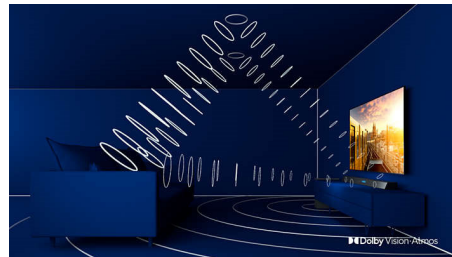

Dolby Vision en Dolby Atmos

Met de ondersteuning voor Dolby's eersteklas geluid en videoformats klinkt en lijkt alles wat u in HDR kijkt levensecht. Of u nu kijkt naar de nieuwste streamingseries of een Blu-ray Discset, u kunt genieten van het contrast, de kleur en de helderheid zoals de regisseur het heeft bedoeld. Geniet ook van de heldere, ruimtelijke klanken met detail en diepte.

Tastbare harmonie

Eersteklas materialen maken het verschil voor uw Philips-TV. Dankzij de akoestisch transparante Kvadrat-luidsprekerstof van wolmix stroomt het geluid ongehinderd de kamer binnen. De afstandsbediening heeft een geraffineerde afwerking, met verantwoord

geproduceerd Muirhead-leer en toetsen met achtergrondverlichting.