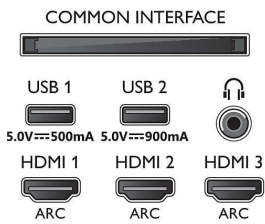

Specificaties

Ambilight

- Ambilight-functies: Geïntegreerde Ambilight en Hue, Ambilight Music, Gamemodus, Past zich aan de muurkleur aan, Lounge-modus, AmbiSleep, Lichtwekker
- Ambilight-versie: Vierzijdig

Beeld/scherm

- Beeldformaat: 16:9
- Schermdiagonaal (inch): 48 inch
- Schermdiagonaal (centimeters): 121 cm
- Display: 4K Ultra HD OLED

- Schermresolutie: 3840 x 2160
- Beeldengine: P5 AI Perfect Picture Engine
- Beeldverbetering: Ultra-resolutie, Breed kleurengamma 99% DCI/P3, Dolby Vision, HDR10+, Perfect Natural Motion, 6600 PPI, Superresolutie
- Schermdiagonaal (inch): 48 inch

Ondersteunde beeldschermresolutie

- Computeringangen op alle HDMI: tot 4K UHD 3840 x 2160 bij 60 Hz, HDR ondersteund, HDR10+/HLG, HDR ondersteund, HDR10/ HLG
- Video-ingangen op alle HDMI: tot 4K UHD 3840 x

2160 bij 60Hz, HDR ondersteund, HDR10/HLG (Hybrid Log Gamma), HDR10+/Dolby Vision

Tuner/ontvangst/transmissie

- Digitale TV: DVB-T/T2/T2-HD/C/S/S2
- Videoweergave: PAL, SECAM
- MPEG-ondersteuning: MPEG2, MPEG4
- TV-programmagids*: Elektronische programmagids voor 8 dagen
- Signaalsterkte-indicator
- Teletekst: 1000 pagina's Hypertext
- HEVC-ondersteuning

Connections

Side