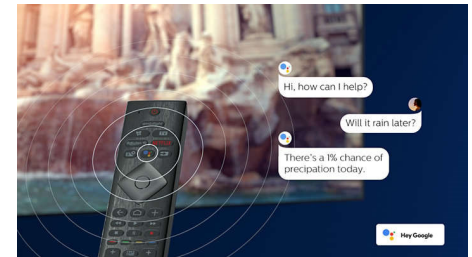

Spraakassistent

Bedien uw Philips Android TV met uw stem. Wilt u gamen, Netflix kijken of content en apps zoeken in de Google Play Store? Vraag het uw televisie. U kunt ook alle met Google Assistant compatibele Smart Home-apparaten met uw stem bedienen. Dim bijvoorbeeld de lampen tijdens een filmavondje of stel de thermostaat in, zonder op te staan. U hoeft nooit meer op zoek naar de afstandsbediening. U kunt nu uw Philips Smart TV bedienen met uw stem via apparaten die compatibel zijn met Alexa, zoals Amazon Echo. Zet uw TV aan, kies een andere zender, schakel naar uw gameconsole en veel meer met Alexa.