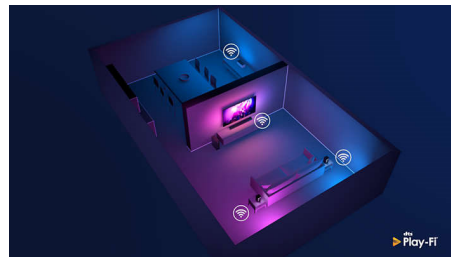

DTS Play-Fi kompatibilnost

DTS Play-Fi na televizoru tvrtke Philips omogućuje vam povezivanje kompatibilnih

zvučnika u svakoj prostoriji. Imate bežične zvučnike u kuhinji? Slušajte film dok pripremate užinu ili pratite sportske komentare dok donosite piće.