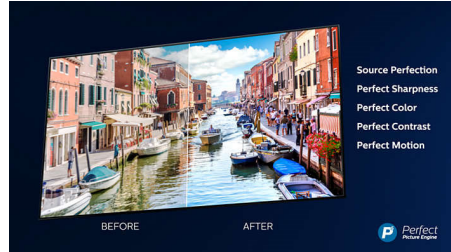

Philips P5 Picture Engine

Philips P5 engine pruža sliku briljantnu poput sadržaja koje volite. Detalji imaju zamjetno veću dubinu. Boje su živopisne, a nijanse kože prirodne. Kontrast je toliko čist da ćete osjetiti svaki detalj. Pokreti su savršeno ugađeni.