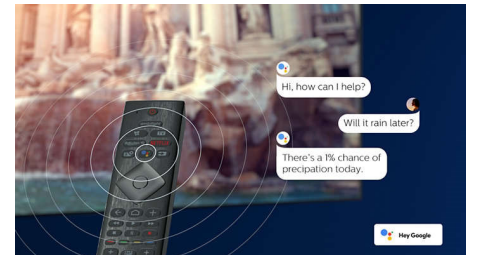

AI glasovna kontrola

Pritisnite tipku na daljinskom upravljaču da biste razgovarali s Google pomoćnikom. Glasom upravljajte televizorom ili pametnim kućnim uređajima kompatibilnim s Google pomoćnikom. Ili zatražite uslugu Alexa neka upravlja televizorom putem uređaja omogućenim za uslugu Alexa.