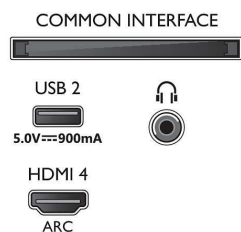

4K UHD LED Android TV

TV s tehnologijom Ambilight s 3 strane Podrška za glavne HDR formate, P5 Perfect Picture Engine, Android TV od 189 cm (75")

Specifikacije

Ambilight

- Ambilight značajke: Ugrađeni Ambilight+hue, Ambilight Music, Način rada za igre, Mogućnost prilagodbe boji zida, Način rada sa svjetlom za opuštanje, AmbiWakeup, AmbiSleep, Bežični kućni zvučnici Philips
- Ambilight verzija: s 3 strane

Slika/Prikaz

- Omjer širine i visine: 16:9
- Veličina dijagonale zaslona (inč): 75 inča

- Dijagonala zaslona (u cm): 189 cm
- Zaslona: 4K Ultra HD LED
- Rezolucija zaslona: 3840 x 2160
- Program za obradu slike: P5 Perfect Picture Engine
- Napredne značajke slike: Ultra Resolution, Dolby Vision, HDR10+, ISF upravljanje bojom, Micro Dimming Pro
- Veličina dijagonale zaslona (inč): 75 inča

Podržana rezolucija zaslona

- Računalni ulazi na svim HDMI: Podrška za HDR,

75PUS8536/12

- HDR10/HLG, do 4K UHD 3840 x 2160 pri 60 Hz, Podrška za HDR, HDR10+/HLG
- Video ulazi na svim HDMI: do 4K UHD 3840 x 2160 pri 60 Hz, Podrška za HDR, HDR10/HLG (Hybrid Log Gamma), HDR10+/Dolby Vision

Tjuner / Prijem / Prijenos

- Digitalni televizor: DVB-T/T2/T2-HD/C/S/S2
- Reprodukcijski videozapisi: PAL, SECAM
- Podrška za MPEG: MPEG2, MPEG4
- Vodič kroz programe*: Elektronički vodič kroz

Connections

Side