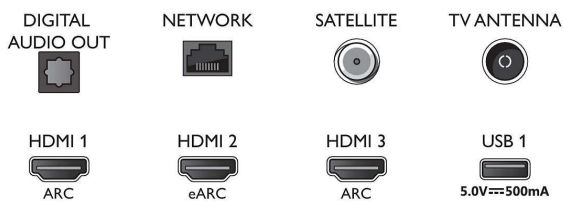

Side

Bottom

4K UHD LED Android TV

TV s tehnologijom Ambilight s 3 strane Podrška za glavne HDR formate, P5 Perfect Picture Engine, Android TV od 189 cm (75")

Specifikacije

- programe za 8 dana
- Indikator jačine signala
- Teletext: Hipertekst od 1000 stranica
- HEVC podrška