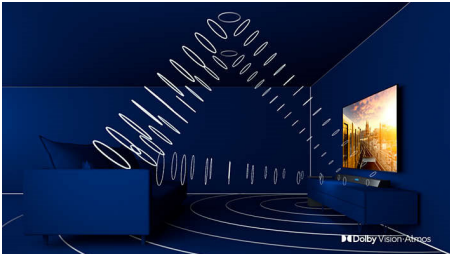

Dolby Vision + Dolby Atmos

Zahvaljujući podršci za vrhunske Dolby formate zvuka i slike HDR sadržaj koji gledate izgledat će i zvučati veličanstveno. Uživat ćete u slici koja odražava originalnu zamisao redatelja i doživjet ćete čist i dubok prostrani zvuk.