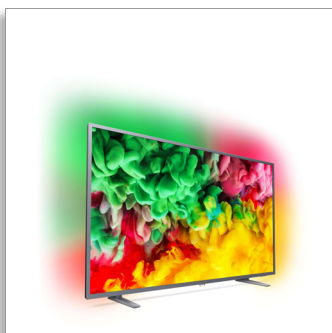

Philips 6700 series
Izuzetno tanki 4K UHD
LED Smart televizor

Ambilight TV od 108 cm (43")

1100 Picture Performance Index
HDR Plus
Pixel Precise Ultra HD

43PUS6703

Izuzetno tanki 4K UHD LED Smart televizor

s tehnologijom Ambilight s 3 strane

Opustite se i uživajte u bogatoj kvaliteti 4K UHD rezolucije na Smart TV uređaju koji se nevjerojatno lako upotrebljava. U tren oka pristupite omiljenom sadržaju uz SAPHI. Uz Pixel Precise Ultra HD sve će izgledati ugađeno i oštro, dok Ambilight sve objedinjuje.