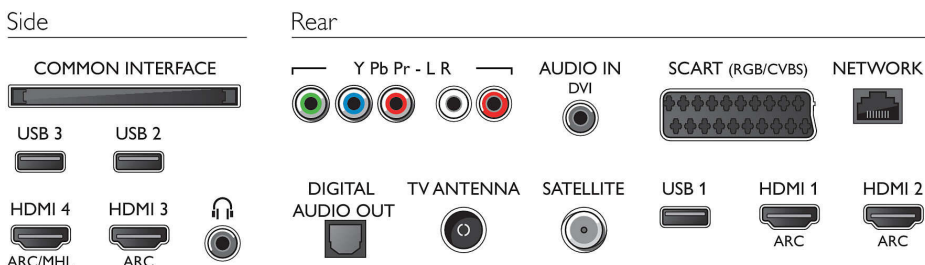

- Bežično povezivanje: Dvostruki pojas, Wi-Fi 802.11n, 2 x 2 integrirano
- Ostali priključci: Antena IEC75, Common Interface Plus (CI+), Ethernet-LAN RJ-45, Digitalni audioizlaz (optički), L/D audio ulaz, Audio ulaz (DVI), Izlaz za slušalice, Servisni priključak, Satelitski priključak
- HDCP 2.2: Da (HDMI1), Da (HDMI2)

Snaga

- Mrežno napajanje: 220 - 240 V, 50/60 Hz
- Temperatura okoline: 5 °C do 35 °C
- Potrošnja energije u stanju pripravnosti: < 0,3
- Energetska klasa: A
- EU energetska oznaka, snaga: 105 W
- Značajke za uštedu energije: Programiranje automatskog isključivanja, Senzor osvijetljenja, Slika bez zvuka (za radio)
- Potrošnja energije isključenog uređaja: 0,3
- Godišnja potrošnja energije: 153 kW/h

Dotatna oprema

- Dotatna oprema u kompletu: Daljinski upravljač, 2 AA baterije, Stalak za stol, Kabel za napajanje, Kratke upute za korisnike, Brošura s pravnim i sigurnosnim informacijama

Dimenzije

- Širina uređaja: 1239 mm
- Visina uređaja: 723 mm
- Dubina uređaja: 85 mm
- Masa proizvoda: 16,1 kg
- Širina uređaja (s postoljem): 1239 mm
- Visina uređaja (s postoljem): 773 mm
- Dubina uređaja (s postoljem): 235 mm
- Masa uređaja (+ postolje): 16,8 kg
- Širina kutije: 1338 mm
- Visina kutije: 840 mm
- Dubina kutije: 160 mm
- Masa zajedno s ambalažom: 21,6 kg
- Kompatibilan s nosačem za montažu na zid: 400 x 200 mm

Connections

Datum izdavanja
2023-07-27

Verzija: 13.0.1

EAN: 87 18863 00801 0

© 2023 Koninklijke Philips N.V.
Sva prava pridržana.

Specifikacije su podložne promjeni bez prethodne obavijesti. Trgovačke marke su u vlasništvu tvrtke Koninklijke Philips N.V. ili njihovih odgovarajućih vlasnika.

www.philips.com

* Elektronički vodič kroz programe i stvarna vidljivost (do 8 dana) ovisi o državi i operateru.

* Ponuda aplikacija za Android razlikuje se ovisno o državi. Više detalja potražite na lokalnom web-mjestu Google Play Store.

* Potrošnja energije izražena u kWh godišnje, na temelju potrošnje energije televizora koji radi 4 sata dnevno 365 dana. Stvarna potrošnja energije ovisit će o načinu korištenja televizora.

* Ponuda igara u oblaku ovisi o dobavljačima igara.

* Televizor podržava DVB prijem za besplatne kanale. Određeni DVB davatelji sadržaja možda nisu podržani. U odjeljku s najčešćim pitanjima na Philips web-mjestu za podršku možete pronaći ažurirani popis. Neki davatelji sadržaja zahtijevaju uvjetni pristup (Conditional Access) i preplatu. Dodatne informacije zatražite od svog davatelja sadržaja.

* (Philips) kompatibilnost samo s određenim reproduktorima tvrtke Philips.

* Funkcionalnost usluge Google Cast ovisi o aplikacijama i uređajima koji podržavaju Google Cast. Više detalja potražite na stranici proizvoda za Google Cast.

* Aplikacija za udaljeno snimanje tvrtke Philips i vezane funkcije razlikuju se ovisno o modelu televizora, operateru i državi, kao i o modelu i operacijskom sustavu pametnog uređaja. Više informacija potražite na web-stranici: www.philips.com/TVRemoteapp.

* Ponuda aplikacija za Smart TV razlikuje se ovisno o modelu televizora i državi. Više detalja potražite na stranici: www.philips.com/smarttv.

* USB snimanje vrijedi samo za digitalne kanale, snimanje može biti ograničeno zakonima o zaštiti od kopiranja emitiranih sadržaja (CI+). Mogu vrijediti ograničenja vezana uz državu ili kanal.