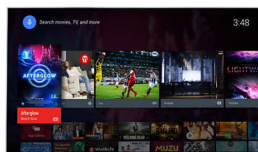

Četverojezgreni procesor i Android

Četverojezgreni procesor tvrtke Philips u kombinaciji sa snagom koju donosi Android pruža uzbudljiv doživljaj igranja. Sustav Android na televizoru omogućava vam navigaciju, pokretanje aplikacija i reprodukciju videozapisa na način koji je izuzetno brz, intuitivan i zabavan.

Google Play

Google Play™ nudi brojne kvalitetne igre za sve uzraste. Optimizirane za igranje na televizoru, izgledaju izvrsno i pravi ih je užitek igrati. Nema potrebe da životni prostor opteretite još jednom igraćom konzolom; univerzalno USB upravljanje igrama omogućava jednostavnu navigaciju i igranje.

Igranje u računalnom oblaku

Igranje u računalnom oblaku nudi bogat online katalog kvalitetnih igara za sve uzraste, ukuse i razine umješnosti. Jednostavno odaberite igru i zaigrajte je na svom televizoru!

DTS Premium Sound

Odlični zvučnici televizora zahtijevaju snažan procesor koji će očuvati čistoću originalnog zvuka. DTS Premium Suite dizajniran je za pružanje doživljaja koji korisnici već po navici očekuju od vrhunskog procesora: prožimajući surround s dubokim, bogatim basom i kristalno čistim dijalogom pri maksimalnim razinama glasnoće i bez promjene u glasnoći, rezanja signala ili izobličenja.

Zaobljeno kromirano postolje u obliku luka

Nadahnuto arhitekturom, Philips postolje u obliku luka odlikuje moderan, uravnotežen, otvoren dizajn. Kvalitetna polirana kromirana završna obrada i elegantna zaobljenost svakog će prostoriji dati notu elegancije.