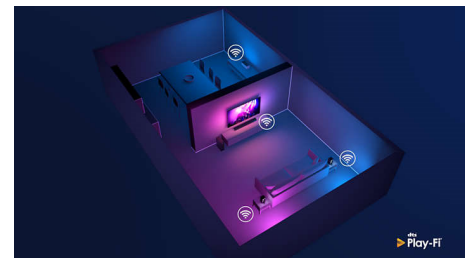

Τηλεόραση και soundbar

Ρυθμιζόμενο ύψος βάσης για την προσαρμογή του soundbar.

70PUS9005/12

Φωνητικός βοηθός

Ελέγξτε τη Philips Android TV με τη φωνή σας. Θέλετε να παίξετε ένα παιχνίδι, να παρακολουθήσετε κάτι στο Netflix ή να βρείτε περιεχόμενο και εφαρμογές στο Google Play Store; Απλώς πείτε το στην τηλεόρασή σας. Μπορείτε ακόμα να δώσετε εντολές σε όλες τις έξυπνες οικιακές συσκευές που είναι συμβατές με τον Βοηθό Google για να ρυθμίσουν τον φωτισμό και να ενεργοποιήσουν τον θερμοστάτη σε μια βραδιά ταινίας, χωρίς να κουνηθείτε από τον καναπέ. Επίσης, δεν χρειάζεται πλέον να ψάχνετε το τηλεχειριστήριο. Τώρα μπορείτε να ελέγξετε με τη φωνή σας τη Philips Smart TV μέσω συσκευών με δυνατότητα Alexa, όπως το Amazon Echo. Με την Alexa μπορείτε να ανοίξετε την τηλεόραση, να αλλάξετε κανάλι, να μεταβείτε στην παιχνιδιοκοσόλα σας και να κάνετε πολλές ακόμα ενέργειες.

DTS Play-Fi

Με το DTS Play-Fi στην τηλεόραση Philips, μπορείτε να συνδέσετε συμβατά ηχεία σε οποιοδήποτε δωμάτιο. Έχετε ασύρματα ηχεία στην κουζίνα; Ακούστε την ταινία σας ενώ κάνετε ένα σνακ ή παρακολουθήστε τον σχολιασμό αθλητικής εκπομπής ενώ ετοιμάζετε ποτά για την παρέα.