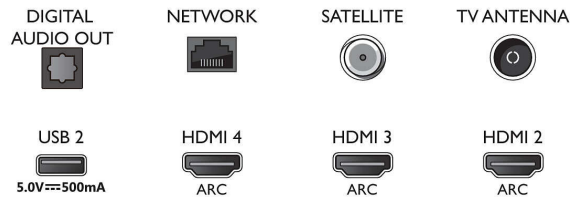

Δέκτης/Λήψη/Μετάδοση

- Ψηφιακή τηλεόραση: DVB-T/T2/T2-HD/C/S/S2
- Αναπαραγωγή βίντεο: PAL, SECAM
- Υποστήριξη MPEG: MPEG2, MPEG4
- Οδηγός τηλεοπτικού προγράμματος*: Electronic

Connections

Side

Bottom

Τηλεόραση Android 4K UHD LED

Τηλεόραση 178 εκ. (70") με Ambilight Υποστήριξη σημαντικότερων φορμά HDR, P5 Perfect Picture Engine, Android TV/Εξυπνος φωνητικός έλεγχος

Προδιαγραφές

- Program Guide 8 ημερών
- Ένδειξη ισχύος σήματος
- Teletext: Hypertext 1000 σελίδων
- Υποστήριξη HEVC