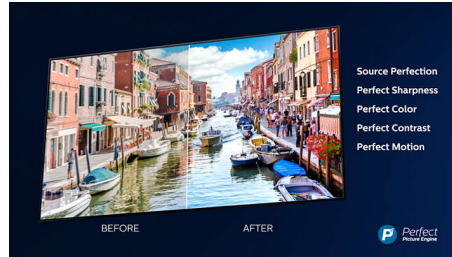

P5 Perfect Picture Engine

Το σύστημα P5 της Philips προσφέρει εικόνες τόσο εκπληκτικές όσο και το περιεχόμενο που αγαπάτε. Οι λεπτομέρειες έχουν σαφώς μεγαλύτερο βάθος. Τα χρώματα είναι ζωντανά, ενώ οι τόνοι του δέρματος είναι πιο φυσικοί. Η αντίθεση είναι τόσο ευκρινής, που θα νιώθετε κάθε λεπτομέρεια. Η κίνηση είναι εξαιρετικά ομαλή.