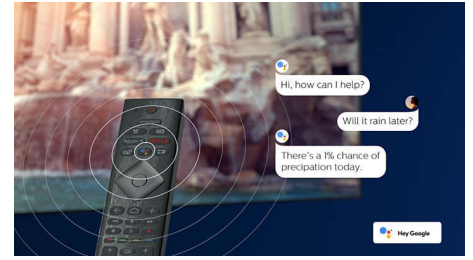

4K UHD HDR

Η τηλεόραση 4K UHD της Philips είναι συμβατή με τα μεγαλύτερα φορμά HDR, συμπεριλαμβανομένων των HDR10+ και Dolby Vision. Είτε πρόκειται για την αγαπημένη σας τηλεοπτική σειρά είτε για το πιο πρόσφατο βιντεοπαιχνίδι, θα απολαμβάνετε πιο βαθιές σκιές, με πιο έντονες φωτεινές επιφάνειες και πιο ρεαλιστικά χρώματα.

Τηλεόραση και soundbar

Ρυθμιζόμενο ύψος βάσης για την προσαρμογή του soundbar.

70PUS9005/12

Φωνητικός βοηθός

Ελέγξτε τη Philips Android TV με τη φωνή σας. Θέλετε να παίξετε ένα παιχνίδι, να παρακολουθήσετε κάτι στο Netflix ή να βρείτε περιεχόμενο και εφαρμογές στο Google Play Store; Απλώς πείτε το στην τηλεόρασή σας. Μπορείτε ακόμα να δώσετε εντολές σε όλες τις έξυπνες οικιακές συσκευές που είναι συμβατές με τον Βοηθό Google για να ρυθμίσουν τον φωτισμό και να ενεργοποιήσουν τον θερμοστάτη σε μια βραδιά ταινίας, χωρίς να κουνηθείτε από τον καναπέ. Επίσης, δεν χρειάζεται πλέον να ψάχνετε το τηλεχειριστήριο. Τώρα μπορείτε να ελέγξετε με τη φωνή σας τη Philips Smart TV μέσω συσκευών με δυνατότητα Alexa, όπως το Amazon Echo. Με την Alexa μπορείτε να ανοίξετε την τηλεόραση, να αλλάξετε κανάλι, να μεταβείτε στην παιχνιδιοκοσόλα σας και να κάνετε πολλές ακόμα ενέργειες.