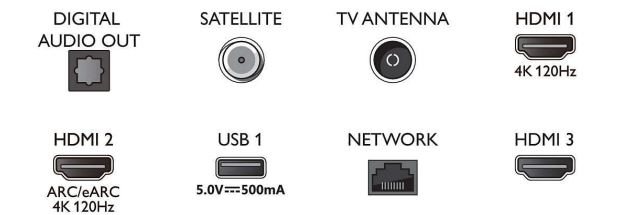

Spetsifikatsioon

Ambilight

- Ambilighi funktsioonid: Kohandumine seinavärviga, Salongi režiim, Mängurežiim, Ambilight muusikas, AmbiWakeup, AmbiSleep, töötab Philipsi juhtmevabade kodukõlaritega, Ambilighi muutimisanimatsioon
- Ambilighi versioon: 3 küljel

Pilt/Ekraan

- Ekraani diagonaalsuurus (tollides): 75 tolli
- Ekraani diagonaalsuurus (sentimeetrites): 189 cm
- Ekraan: 4K Ultra HD LED-teler
- Paneeli eraldusvõime: 3840 x 2160

- Loomulik värskendussagedus: 120 Hz
- Pildimootor: Pildiparandusmootor P5 Perfect
- Pildiparandus: Micro Dimming Pro, Laia värvigammaga 90% DCI/P3, HDR10+, Dolby Vision, CalMAN-i valmidusega, Perfect Natural Motion, HLG (Hybrid Log Gamma)

Ekraani lahutusvõime

- Lahutusvõime – värskendussagedus: 576p-50Hz, 640x480-60Hz, 720p-50Hz,60Hz, 1920x1080p-24Hz,25Hz,30Hz,50Hz, ,60Hz,100Hz,120Hz,, 2560x1440-60Hz,120Hz, 3840x2160p-24Hz,25Hz,30Hz,50Hz, , 60Hz,100Hz,120Hz.

75PUS8848/12

Tuuner/Vastuvõtt/Ülekanne

- Digi-TV: DVB-T/T2/T2-HD/C/S/S2
- Video taasesitus: PAL, SECAM
- Telekava*: 8 päeva elektrooniline telekava
- Signaalitugevuse näidik
- Teletekst: 1000 lehekülge hüperteksti
- HEVC tugi

Android TV

- OS: Google TV™
- Eelnevalt paigaldatud rakendused: Google Play filmid*, Google Search, YouTube, Netflix, Apple TV, Amazon Prime Video, Disney+, YouTube

Connections

Side

Bottom