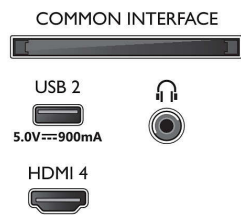

Spetsifikatsioon

Ambilight

- Ambilighi funktsioonid: Kohandumine seinavärviga, Salongi režiim, Mängurežiim, Ambilight muusikas, AmbiWakeup, AmbiSleep, töötab Philipsi juhtmevabade kodukõlaritega, Ambilighi muutimisanimatsioon
- Ambilighi versioon: 3 küljel

Pilt/Ekraan

- Ekraani diagonaalsuurus (tollides): 75 tolli
- Ekraani diagonaalsuurus (sentimeetrites): 189 cm
- Ekraan: 4K Ultra HD LED-teler
- Paneeli eraldusvõime: 3840 x 2160

- Loomulik värskendussagedus: 120 Hz
- Pildimootor: Pildiparandusmootor P5 Perfect
- Pildiparandus: Micro Dimming Pro, Laia värvigammaga 90% DCI/P3, HDR10+, Dolby Vision, CalMAN-i valmidusega, Perfect Natural Motion, HLG (Hybrid Log Gamma)

Ekraani lahutusvõime

- Lahutusvõime – värskendussagedus: 576p-50Hz, 640x480-60Hz, 720p-50Hz,60Hz, 1920x1080p-24Hz,25Hz,30Hz,50Hz, ,60Hz,100Hz,120Hz,, 2560x1440-60Hz,120Hz, 3840x2160p-24Hz,25Hz,30Hz,50Hz, , 60Hz,100Hz,120Hz.

75PUS8848/12

Tuuner/Vastuvõtt/Ülekanne

- Digi-TV: DVB-T/T2/T2-HD/C/S/S2
- Video taasesitus: PAL, SECAM
- Telekava*: 8 päeva elektrooniline telekava
- Signaalitugevuse näidik
- Teletekst: 1000 lehekülge hüperteksti
- HEVC tugi

Android TV

- OS: Google TV™
- Eelnevalt paigaldatud rakendused: Google Play filmid*, Google Search, YouTube, Netflix, Apple TV, Amazon Prime Video, Disney+, YouTube

Connections

Side