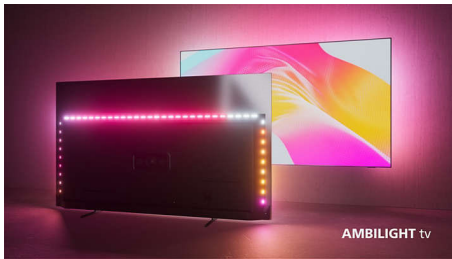

4K Ambilight teler

189 cm (75") Ambilight TV Pildiparandusmootor P5 - 120Hz, Toetab peamiste HDR-vorminguid, Google TV™

Esiletõstetud tooted

Ambilightiga.

Ambilighi telerid on ainsad, millel on LED-lambid teleri taga, mis reageerivad teie vaadatavale, viies teid värvilisse valgusesse. See muudab kõike: teie teler tundub suurem ja teie tõmmatakse sügavamale teie lemmiksaatesse, filmidesse ja mängudesse.