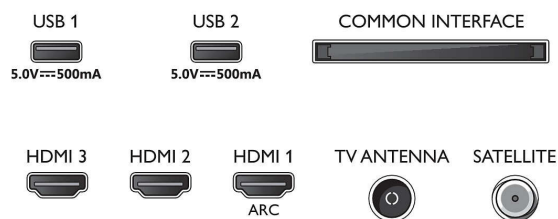

Specifikace

Ambilight

- Funkce Ambilight: Funkce přizpůsobení barvě stěn, Režim Lounge, Herní režim, Hudba s funkcí Ambilight, AmbiSleep
- Verze Ambilight: třístranný

Obraz/displej

- Úhlopříčka obrazovky (palce): 32 palců
- Úhlopříčka obrazovky (metrická): 80 cm
- Displej: LED Full HD
- Rozlišení panelu: 1920 x 1080

- Nativní obnovovací frekvence: 60 Hz
- Vylepšení obrazu: HDR10, HLG (Hybrid Log Gamma)

Rozlišení vstupu displeje:

- Rozlišení – obnovovací frekvence: 576p – 50 Hz, 640 x 480 – 60 Hz, 720p – 50 Hz, 60 Hz, 1 366 x 768 – 60 Hz, 1920 x 1080p – 24 Hz, 25 Hz, 30 Hz, 50 Hz, 60 Hz

Tuner/příjem/vysílání

- Digitální příjem: DVB-T/T2/T2-HD/C/S/S2
- Přehrávání videa: PAL, SECAM
- Průvodce televizními programy*: Průvodce EPG na 8 dnů
- Indikace úrovně signálu
- Teletext: Teletext s pamětí 1 000 stránek
- Podpora HEVC

Smart TV

- OS: Chytrý televizor s vylepšeným operačním systémem

Connections

Side