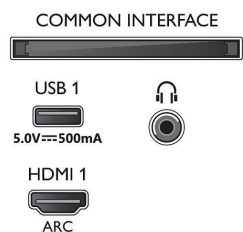

LED televizor 4K UHD se systémem Android

3stranný Ambilight TV Podpora hlavních formátů HDR, Dolby Vision a Dolby Atmos, 177 cm (70") televizor Android

70PUS8007/12

Specifikace

Ambilight

- Funkce Ambilight: Vestavěná funkce Ambilight, Herní režim, Režim Lounge, Funkce přizpůsobení barev stěn
- Verze Ambilight: třístranný

Obraz/displej

- Poměr stran: 16:9
- Úhlopříčka obrazovky (metrická): 177 cm
- Displej: 4K Ultra HD LED
- Rozlišení panelu: 3840 x 2160

- Nativní obnovovací frekvence: 60 Hz
- Systém obrazu: Pixel Precise Ultra HD
- Vylepšení obrazu: Dolby Vision, HLG (Hybrid Log Gamma), Kompatibilní s technologií HDR10+
- Úhlopříčka obrazovky (palce): 70 palců

Rozlišení vstupu displeje:

- Rozlišení – obnovovací frekvence: 576p – 50 Hz, 640 x 480 – 60 Hz, 720p – 50 Hz, 60 Hz, 640 x 480 – 60 Hz, 720p – 50 Hz, 60 Hz, 2560 x 1440 – 60 Hz, 1920 x 1080p – 24 Hz, 25 Hz, 30 Hz, 3840 x 2160p – 24 Hz, 25 Hz,

30 Hz, 50 Hz, 60 Hz

Tuner/příjem/vysílání

- Digitální příjem: DVB-T/T2/T2-HD/C/S/S2
- Průvodce televizními programy*: Průvodce EPG na 8 dnů
- Indikace úrovně signálu
- Teletext: Teletext s pamětí 1 000 stránek
- Podpora HEVC

Connections

Side