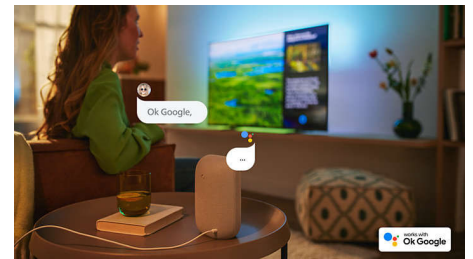

Hlasové ovládání AI.

Svůj televizor Philips se systémem Android můžete ovládat pomocí hlasu přes jakýkoli reproduktor s Google Assistant, nebo prostřednictvím vzdálené aplikace Android TV. Chcete hledat aplikace, streamovat obsah nebo si něco zahrát? Stačí se zeptat.

Televizor Philips 4K UHD

Ostrý obraz HDR. Televizor Philips 4K UHD.

Tenký, atraktivní design

Tenký, atraktivní design