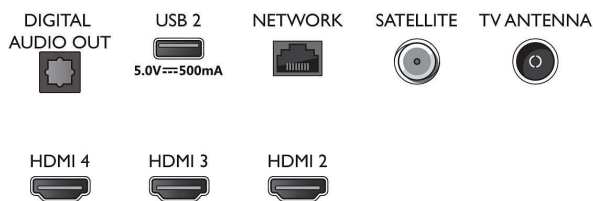

Connections

Side

Bottom

LED televizor 4K UHD se systémem Android

3stranný Ambilight TV Podpora hlavních formátů HDR, Dolby Vision a Dolby Atmos, 177 cm (70") televizor Android

70PUS8007/12

Specifikace

Android TV