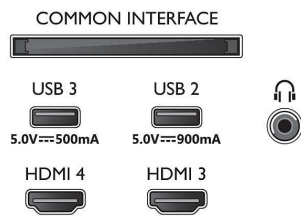

Téléviseur 4K Ambilight

Téléviseur Ambilight 121 cm (48") Moteur P5 AI Perfect Picture Engine, Son Dolby Atmos, Google TV™

48OLED848/12

Caractéristiques

Ambilight

- Fonctions Ambilight: S'adapte à la couleur du mur, Mode lounge, Mode jeu, Musique Ambilight, AmbiWakeUp, AmbiSleep, compatible avec les enceintes domestiques sans fil Philips, Animation de démarrage Ambilight
- Version Ambilight: 3 côtés nouvelle génération

Image/affichage

- Diagonale de l'écran (pouces): 48 pouces
- Diagonale de l'écran (cm): 121 cm

- Afficheur: OLED 4K Ultra HD
- Résolution d'écran: 3840 x 2160
- Fréquence de rafraîchissement natif: 120 Hz
- Processeur d'images: Moteur P5 AI Perfect Picture Engine
- Amélioration de l'image: Perfect Natural Motion, Micro Dimming Perfect, Wide Color Gamut 99 % DCI/P3, Dolby Vision, Mode QI IA, CalMAN Ready, Mode IMAX amélioré, HDR10+ Adaptive, Mode réalisateur, HLG (Hybrid Log Gamma)

Résolution d'entrée de l'écran

- Résolution - fréquence de rafraîchissement: 576p-50 Hz, 640 x 480 - 60 Hz, 720p - 50 Hz, 60 Hz, 1920 x 1080p - 24 Hz, 25 Hz, 30 Hz, 50 Hz, , 60 Hz, 100 Hz, 120 Hz., 2560 x 1440 - 60 Hz, 120 Hz, 3840 x 2160p - 24 Hz, 25 Hz, 30 Hz, 50 Hz, , 60 Hz, 100 Hz, 120 Hz.

Tuner/réception/transmission

- TV numérique: DVB-T/T2/T2-HD/C/S/S2
- Guide des programmes de télévision*: Guide

Connections

Side