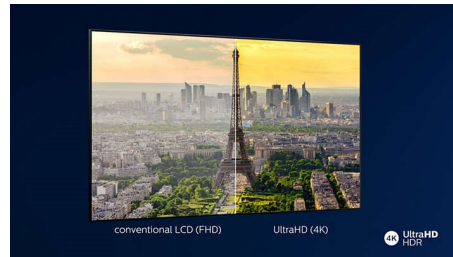

HDR10+

U televizoru Philips HDR10+ je kvalita obrazu ještě více pohlcující a realističtější. Dynamická metadata umožňují televizoru upravovat úroveň jasu snímek za snímek. Barvy jsou reálné – od modré oblohy až po chrámy osvětlené svíčkami. Jsou zachovány originální detaily. Kontrast je dechberoucí.

Design

Lehký stříbrný rámeček. Tenké nožičky.

Zřetelný zvuk

Zřetelný zvuk z širokopásmových reproduktorů.