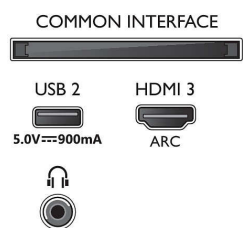

LED televizor Smart 4K UHD

126cm (50") televizor, funkce Ambilight Podpora hlavních formátů HDR, Engine P5 Perfect Picture, Zabudovaný virtuální asistent Alexa

Specifikace

Ambilight

- Funkce Ambilight: Hudba s funkcí Ambilight, Vestavěná funkce Ambilight+hue, Herní režim, Režim Lounge, Funkce přizpůsobení barvě stěn
- Verze Ambilight: třístranný

Obraz/displej

- Poměr stran: 16:9
- Úhlopříčka obrazovky (palce): 50 palců
- Úhlopříčka obrazovky (metrická): 126 cm
- Displej: 4K Ultra HD LED
- Rozlišení panelu: 3840x2160

- Systém obrazu: Engine P5 Perfect Picture
- Vylepšení obrazu: Ultra rozlišení, Dolby Vision, HDR10+, 1700 PPI, HLG (Hybrid Log Gamma)
- Úhlopříčka obrazovky (palce): 50 palců

Podporovaná rozlišení

- Počítačové vstupy na všech konektorech HDMI: až do rozlišení 4K UHD 3840x2160 při 60 Hz, Podpora HDR, HDR10/ HLG
- Vstupy videa na všech konektorech HDMI: až do rozlišení 4K UHD 3840 x 2160 při 60 Hz, Podpora HDR, HDR10/HLG (Hybrid Log Gamma),

HDR10+/Dolby Vision

Tuner/příjem/vysílání

- Digitální příjem: DVB-T/T2/T2-HD/C/S/S2
- Přehrávání videa: PAL, SECAM
- Podpora MPEG: MPEG2, MPEG4
- Průvodce televizními programy*: Průvodce EPG na 8 dnů
- Indikace úrovně signálu
- Teletext: Teletext s pamětí 1 000 stránek
- Podpora HEVC

Connections

Side