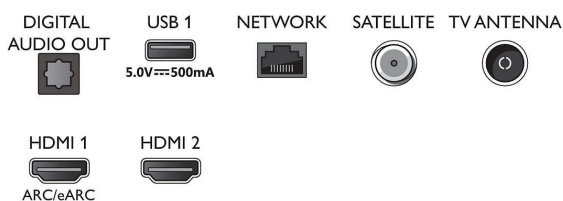

Connections

Side

Bottom

Specifikacije

- Jednostavna upotreba: Gumb pametnog izbornika, Korisnički priručnik na zaslonu
- Moguća nadogradnja sklopovsko-programске opreme: Čarobnjak za automatsku nadogradnju programskih datoteka, Mogućnost nadogradnje programskih datoteka putem USB veze, Nadogradnja programskih datoteka na mreži
- Prilagođavanje formata zaslona: Napredno – pomak, Osnovno – prikaz preko cijelog zaslona, Prilagodi zaslonu, Povećaj, raširi, Siroki zaslon
- Glasovni pomoćnik*: Radi uz Google Assistant