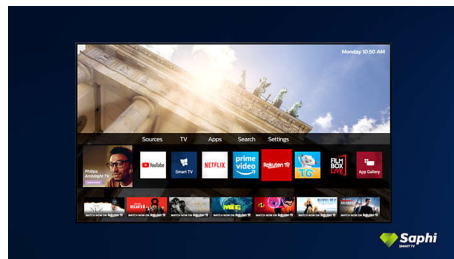

SAPHI smart televizor

Brz i intuitivan operativni sustav SAPHI koji upotrebu Philips smart televizora pretvara u pravi užitek. Uživate u odličnoj kvaliteti slike i pristupu jasnom izborniku utemeljenom na ikonama jednim gumbom. S lakoćom upravljajte televizorom i brzo navigirajte do popularnih aplikacija na Philips Smart televizoru.

HDMI priključak

Ready for gaming

Vaš televizor tvrtke Philips dolazi s najnovijim HDMI priključkom i automatski se prebacuje na postavku malog kašnjenja nakon što pokrenete igru na svojoj konzoli.

Dizajn

Tražite televizor koji odgovara vašoj sobi? Ovaj 4K pametni televizor dizajniran je za svaku priliku! Zaslom gotovo bez okvira pristaje u skoro svaki interijer. Zahvaljujući tankom

65PUS7506/12

stalku čini se da zaslon lebdi iznad TV jedinice ili stola.

Dizajn

Mat crni okvir. Tanki nosači.