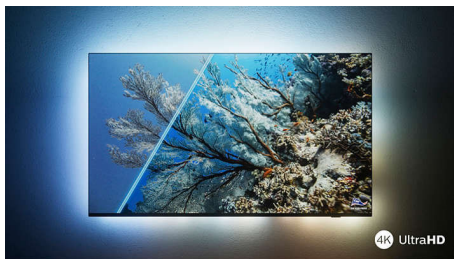

4K UHD LED Smart TV
164 cm (65 inča) Dolby Vision i Dolby Atmos, Smart TV

Istaknute znač.

Podržava sve glavne HDR formate.

Vaš je Philips 4K UHD televizor kompatibilan sa svim glavnim HDR formatima, uključujući Dolby Vision. Bilo da se radi o serijama koje ne smijete propustiti ili najnovijoj video igrici, sjene će biti dublje. Sjajne površine će blješati. Boje će biti kvalitetnije.