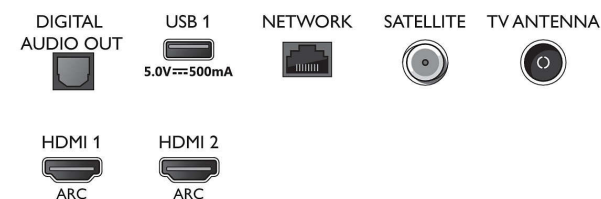

Smart TV značajke

- Korisnička interakcija: SimplyShare, Zrcaljenje

Connections

Side

Bottom

Specifikacije

- zaslona
- Interaktivna televizija: HbbTV
- Programiranje: Pause TV, USB snimanje*
- SmartTV aplikacije*: trgovine videosadržaja na mreži, Otvaranje internetskog preglednika, TV na zahtjev, Youtube, Netflix Recommended TV
- Jednostavna instalacija: Automatsko prepoznavanje uređaja tvrtke Philips, Čarobnjak za instalaciju mreže, Čarobnjak za pomoć u podešavanju postavki
- Jednostavna upotreba: Gumb pametnog izbornika, Korisnički priručnik na zaslonu
- Moguća nadogradnja sklopovsko-programске opreme: Čarobnjak za automatsku nadogradnju programskih datoteka, Mogućnost nadogradnje programskih datoteka putem USB veze, Nadogradnja programskih datoteka na mreži
- Prilagodavanje formata zaslona: Napredno – pomak, Osnovno – prikaz preko cijelog zaslona, Prilagodi zaslonu, Povećaj, raširi, Široki zaslon
- Glasovni pomoćnik*: Ugrađena Amazon Alexa, Daljinski upravljač s mikrofonom.