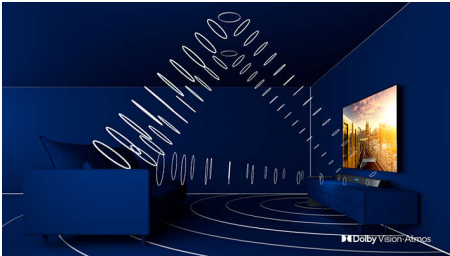

Dolby Vision i Dolby Atmos

Podrška za vrhunske Dolby formate zvuka i slike znači kako će HDR sadržaj koji gledate izgledati i zvučati fantastično realistično. Bez obzira je li u pitanju najnovija televizijska serija ili Blu-Ray disk, moći ćete uživati u kontrastu, svjetlini i bojama koje odražavaju originalnu zamisao redatelja. Slika će biti popraćena jasnim, detaljnim i prostornim zvukom.