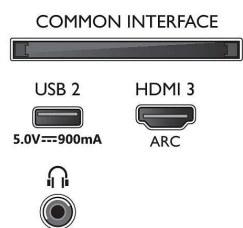

Specifikacije

Ambilight

- Ambilight značajke: Ambilight Music, Ugrađeni Ambilight+hue, Način rada za igre, Način rada sa svjetlom za opuštanje, Mogućnost prilagodbe boji zida
- Ambilight verzija: s 3 strane

Slika/Prikaz

- Omjer širine i visine: 16:9
- Veličina dijagonale zaslona (inč): 70 inča
- Dijagonala zaslona (u cm): 178 cm
- Zaslون: 4K Ultra HD LED

- Rezolucija zaslona: 3840 x 2160
- Program za obradu slike: P5 Perfect Picture Engine
- Napredne značajke slike: Ultra Resolution, Dolby Vision, HDR10+, 1700 PPI, HLG (Hybrid Log Gamma)

Podržana rezolucija zaslona

- Računalni ulazi na svim HDMI: do 4K UHD 3840 x 2160 pri 60 Hz, Podrška za HDR, HDR10/HLG
- Video ulazi na svim HDMI: do 4K UHD 3840 x 2160 pri 60 Hz, Podrška za HDR, HDR10/HLG (Hybrid Log Gamma), HDR10+/Dolby Vision

Tjuner / Prijem / Prijenos

- Digitalni televizor: DVB-T/T2/T2-HD/C/S/S2
- Reprodukcijska videozapisa: PAL, SECAM
- Podrška za MPEG: MPEG2, MPEG4
- Vodič kroz programe*: Elektronički vodič kroz programe za 8 dana
- Indikator jačine signala
- Teletekst: Hipertekst od 1000 stranica
- HEVC podrška

Smart TV značajke

- Korisnička interakcija: SimplyShare, Zrcaljenje

Connections

Side