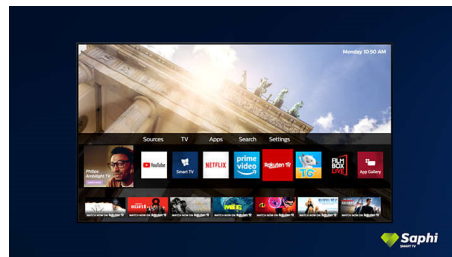

Saphi Smart TV

SAPHI je brz i intuitivan operacijski sustav koji uporabu Smart TV uređaja tvrtke Philips pretvara u pravi užitak. Uživajte u pristupu jasnom izborniku utemeljenom na ikonama jednim gumbom. Brzo se krećite do popularnih Philips Smart TV aplikacija među kojima su YouTube, Netflix i mnoge druge.