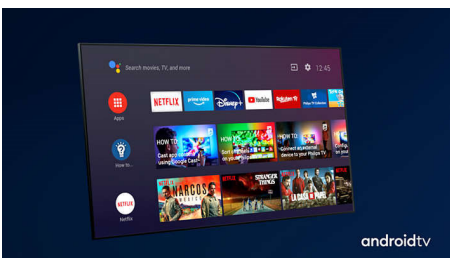

Jednostavno pametan. Android TV

Vaš Android TV tvrtke Philips pruža vam sadržaj koji želite, onda kad ga želite. Možete prilagoditi početni zaslon za prikazivanje omiljenih aplikacija, čime pojednostavljujete usmjeravanje omiljenih filmova i serija. Osim toga, možete nastaviti ondje gdje ste stali.