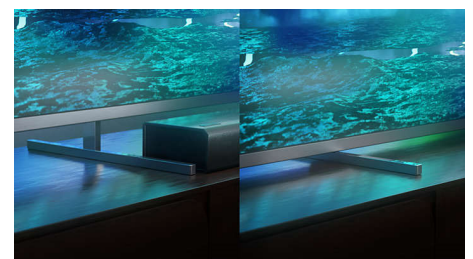

Dizajn

Zaslon ovog 4K pametnog televizora koji je praktički bez obruba uklopit će se u svaki interijer. Zbog tankih nožica, čini se kako zaslon pluta iznad jedinice televizora, a nožice možete razdvojiti ako upotrebljavate duži soundbar.