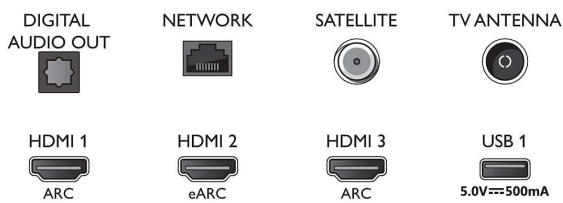

4K UHD Android TV

Ambilight TV s 4 strane Podrška za glavne HDR formate, P5 Perfect Picture Engine, Android TV od 146 cm (58")

Specifikacije

Ambilight

- Ambilight značajke: Ugrađeni Ambilight+hue, Ambilight Music, Način rada za igre, Mogućnost prilagodbe boji zida, Način rada sa svjetlom za opuštanje, AmbiWakeup, AmbiSleep, Bežični kućni zvučnici Philips
- Ambilight verzija: s 4 strane

Slika/Prikaz

- Omjer širine i visine: 16:9
- Veličina dijagonale zaslona (inč): 58 inča

- Dijagonala zaslona (u cm): 146 cm
- Zaslona: 4K Ultra HD LED
- Rezolucija zaslona: 3840 x 2160
- Program za obradu slike: P5 Perfect Picture Engine
- Napredne značajke slike: Ultra Resolution, HDR10+, Dolby Vision, ISF kalibracija slike, Micro Dimming Pro
- Veličina dijagonale zaslona (inč): 58 inča

Podržana rezolucija zaslona

- Računalni ulazi na svim HDMI: Podrška za HDR,

58PUS9006/12

HDR10/HLG, do 4K UHD 3840 x 2160 pri 60 Hz, Podrška za HDR, HDR10+/HLG

- Video ulazi na svim HDMI: do 4K UHD 3840 x 2160 pri 60 Hz, Podrška za HDR, HDR10/HLG (Hybrid Log Gamma), HDR10+/Dolby Vision

Tjuner / Prijem / Prijenos

- Digitalni televizor: DVB-T/T2/T2-HD/C/S/S2
- Reprodukcijska videozapisa: PAL, SECAM
- Podrška za MPEG: MPEG2, MPEG4
- Vodič kroz programe*: Elektronički vodič kroz

Connections

Side

Bottom