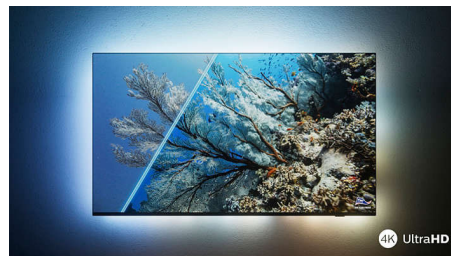

Podrška sve glavne HDR formate.

Vaš je Philips 4K UHD televizor kompatibilan sa svim glavnim HDR formatima, uključujući Dolby Vision. Bilo da se radi o serijama koje ne smijete propustiti ili najnovijoj video igrici, sjene će biti dublje. Sjajne površine će blještati. Boje će biti kvalitetnije.