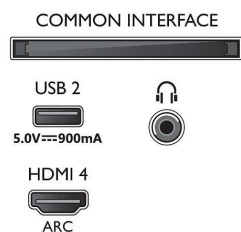

4K UHD Android TV

Ambilight TV s 4 strane Podrška za glavne HDR formate, P5 Perfect Picture Engine, Android TV od 146 cm (58")

Specifikacije

Ambilight

- Ambilight značajke: Ugrađeni Ambilight+hue, Ambilight Music, Način rada za igre, Mogućnost prilagodbe boji zida, Način rada sa svjetlom za opuštanje, AmbiWakeup, AmbiSleep, Bežični kućni zvučnici Philips
- Ambilight verzija: s 4 strane

Slika/Prikaz

- Omjer širine i visine: 16:9
- Veličina dijagonale zaslona (inč): 58 inča

- Dijagonala zaslona (u cm): 146 cm
- Zaslona: 4K Ultra HD LED
- Rezolucija zaslona: 3840 x 2160
- Program za obradu slike: P5 Perfect Picture Engine
- Napredne značajke slike: Ultra Resolution, HDR10+, Dolby Vision, ISF kalibracija slike, Micro Dimming Pro
- Veličina dijagonale zaslona (inč): 58 inča

Podržana rezolucija zaslona

- Računalni ulazi na svim HDMI: Podrška za HDR,

58PUS9006/12

HDR10/HLG, do 4K UHD 3840 x 2160 pri 60 Hz, Podrška za HDR, HDR10+/HLG

- Video ulazi na svim HDMI: do 4K UHD 3840 x 2160 pri 60 Hz, Podrška za HDR, HDR10/HLG (Hybrid Log Gamma), HDR10+/Dolby Vision

Tjuner / Prijem / Prijenos

- Digitalni televizor: DVB-T/T2/T2-HD/C/S/S2
- Reprodukcijska videozapisa: PAL, SECAM
- Podrška za MPEG: MPEG2, MPEG4
- Vodič kroz programe*: Elektronički vodič kroz

Connections

Side