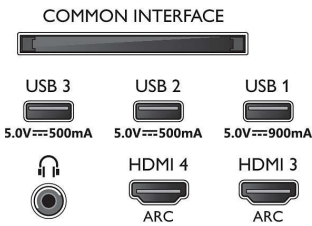

Τηλεόραση Android 4K UHD

P5 AI perfect picture engine Ήχος Dolby Atmos, Τηλεόραση Ambilight 4 πλευρών, Τηλεόραση Android 194 εκ. (77")

Προδιαγραφές

Ambilight

- Χαρακτηριστικά Ambilight: Ενσωματωμένο Ambilight+Hue, Ambilight για μουσική, Λειτουργία παιχνιδιού, Ανάλογα με το χρώμα του τοίχου, Λειτουργία Lounge, AmbiWakeur, AmbiSleep, Ασύρματα οικιακά ηχεία Philips, Ambilight Aurora, Κινούμενη εικόνα εκκίνησης Ambilight
- Έκδοση Ambilight: 4 πλευρών επόμενης γενιάς

Εικόνα/Οθόνη

- Μήκος διαγωνίου οθόνης (μετρικό): 194 εκ.
- Οθόνη: 4K Ultra HD OLED

- Ανάλυση οθόνης: 3840 x 2160
- Εγγενής ρυθμός ανανέωσης: 120 Hz
- Picture Engine: P5 AI Perfect Picture Engine
- Βελτίωση εικόνας: Ευρύ χρωματικό φάσμα 99% DCI/P3, Dolby Vision, Perfect Natural Motion, Micro Dimming Perfect, Έξυπνη λειτουργία PQ, CalMAN Ready, HDR10+ Adaptive, Λειτουργία IMAX Enhanced, Λειτουργία σκηνοθέτη
- Μήκος διαγωνίου οθόνης (ίντσες): 77 ίντσες

Ανάλυση οθόνης εισόδου

- Ανάλυση-Ρυθμός ανανέωσης: 576p-50Hz,

77OLED807/12

640x480-60Hz, 720p-50Hz,60Hz, 1920x1080p-24Hz,25Hz,30Hz,50Hz, 60Hz,100Hz,120Hz., 2560x1440-60Hz,120Hz, 3840x2160p-24Hz,25Hz,30Hz,50Hz, , 60Hz, 100Hz, 120Hz.

Δέκτης/Λήψη/Μετάδοση

- Ψηφιακή τηλεόραση: DVB-T/T2/T2-HD/C/S/S2
- Οδηγός τηλεοπτικού προγράμματος*: Electronic Program Guide 8 ημερών
- Ένδειξη ισχύος σήματος
- Teletext: Hypertext 1000 σελίδων
- Υποστήριξη HEVC

Connections

Side