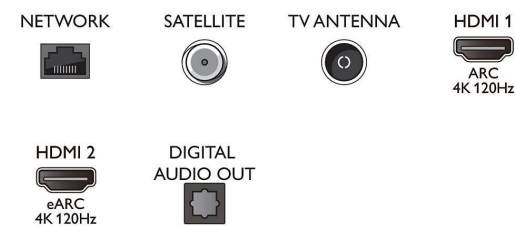

Connections

Side

Bottom

Τηλεόραση Android 4K UHD

P5 AI perfect picture engine Ήχος Dolby Atmos, Τηλεόραση Ambilight 4 πλευρών, Τηλεόραση Android 194 εκ. (77")

Προδιαγραφές

Android TV

- Λειτουργικό σύστημα: Android TV™ 11 (R)
- Προεγκατεστημένες εφαρμογές: Ταινίες Google Play*, Αναζήτηση Google, YouTube, BBC iPlayer, Netflix, Βίντεο Amazon Prime, Disney+, Εφαρμογή Fitness, Spotify, Apple TV, YouTube Music
- Μέγεθος μνήμης (Flash): 16GB*
- Cloud για παιχνίδια: Geforce Now, Stadia