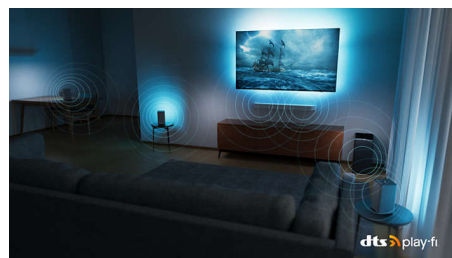

## Kompatibilní s technologií DTS Play-Fi

Bezdrátový domácí systém Philips s DTS Play-Fi vám umožní připojit kompatibilní soundbary a bezdrátové reproduktory napříč domovem

77OLED807/12

v rámci sekund. Poslouchejte filmy v kuchyni. Přehrávejte hudbu odkudkoli. Dokonce si můžete vytvořit systém prostorového zvuku pro domácí kino, kde váš televizor Philips poslouží jako středový reproduktor.