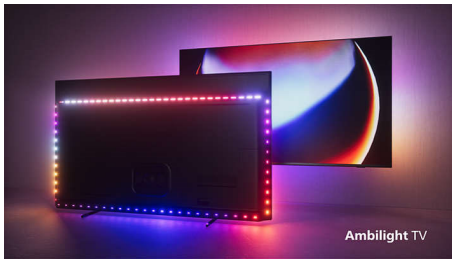

Televizor 4K UHD se systémem Android
P5 AI Perfect Picture Engine Zvuk Dolby Atmos, Televizor se 4stranným Ambilightem, 194 cm (77") Android
TV

Přednosti

4stranný Ambilight

Díky technologii Ambilight je sledování televizoru Philips OLED ještě lepší! LED světla po všech čtyřech okrajích televizoru svítí a synchronizovaně mění barvu podle scény na obrazovce nebo spuštěné hudby. Pohltí vás natolik, že nebudete vědět, jak jste si kdy mohli sledování užívat bez této vychytávky.