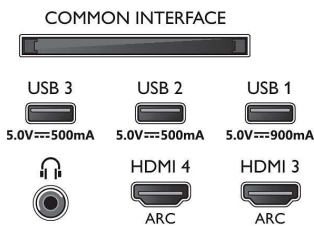

Televizor 4K UHD se systémem Android

P5 AI Perfect Picture Engine Zvuk Dolby Atmos, Televizor se 4stranným Ambilightem, 194 cm (77") Android TV

Specifikace

Ambilight

- Funkce Ambilight: Vestavěná funkce Ambilight+hue, Hudba s funkcí Ambilight, Herní režim, Funkce přizpůsobení barvě stěn, Režim Lounge, AmbiWakeup, AmbiSleep, Bezdrátové reproduktory Philips, Ambilight Aurora, Ambilight – animace při spuštění
- Verze Ambilight: nová generace, 4stranný

Obraz/displej

- Úhlopříčka obrazovky (metrická): 194 cm
- Displej: 4K Ultra HD OLED

- Rozlišení panelu: 3840 x 2160
- Nativní obnovovací frekvence: 120 Hz
- Systém obrazu: P5 AI Perfect Picture Engine
- Vylepšení obrazu: Široký barevný gamut 99 % DCI/P3, Dolby Vision, Perfect Natural Motion, Micro Dimming Perfekt, A.I. Režim obrazové kvality, CalMAN Ready, HDR10+ Adaptive, Režim IMAX Enhanced, Filmmaker mode
- Úhlopříčka obrazovky (palce): 77 palců

Rozlišení vstupu displeje:

- Rozlišení – obnovovací frekvence: 576p – 50 Hz,

77OLED807/12

640 x 480 – 60 Hz, 720p – 50 Hz, 60 Hz, 1920 x 1080p – 24 Hz, 25 Hz, 30 Hz, 50 Hz, , 60 Hz,100 Hz,120 Hz., 2560 x 1440 – 60 Hz,120 Hz, 3840 x 2160p – 24 Hz, 25 Hz, 30 Hz, 50 Hz, , 60 Hz,100 Hz,120 Hz.

Tuner/příjem/vysílání

- Digitální příjem: DVB-T/T2/T2-HD/C/S/S2
- Průvodce televizními programy*: Průvodce EPG na 8 dnů
- Indikace úrovně signálu

Connections

Side