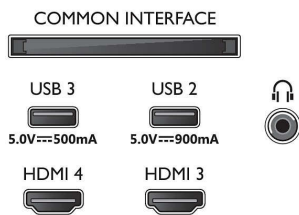

Bild/Anzeige

- Bildschirmgröße diagonal (Zoll): 77 Zoll
- Bildschirmgröße diagonal (cm): 194 cm

- Anzeige: 4K Ultra HD OLED
- Auflösung des Displays: 3.840 x 2.160
- Native Aktualisierungsrate: 120 Hz
- Picture Engine: P5 Intelligent Picture Engine mit KI
- Bildoptimierung: Perfect Natural Motion, Micro Dimming Perfect, Wide Color Gamut 99% DCI/P3, Dolby Vision, HLG (Hybrid Log Gamma), KI-Bildqualitätsmodus, CalMAN Ready, IMAX Enhanced-Modus, HDR10+ Adaptive, Filmmaker-Modus

Tuner/Empfang/Übertragung

- Digitales Fernsehen: DVB-T/T2/T2-HD/C/S/S2
- TV-Programmführer*: 8-Tage-EPG

Connections

Side

Bottom

4K Ambilight TV

194 cm (77") Ambilight TV P5 Intelligent Picture Engine mit KI, Dolby Atmos Sound, Google TV™