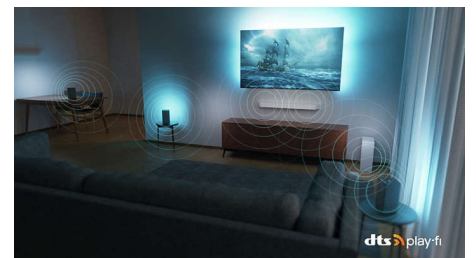

DTS Play-Fi

Mit dem kabellosen Philips Heimsystem mit DTS Play-Fi können Sie im Handumdrehen eine Verbindung zu kompatiblen Soundbars und kabellosen Lautsprechern in Ihrem Zuhause herstellen. Genießen Sie Filme in der Küche. Geben Sie Musik überall wieder. Sie können sogar ein Home Entertainment-System mit Surround Sound erstellen, indem Sie Ihren Philips Fernseher als zentralen Lautsprecher verwenden.