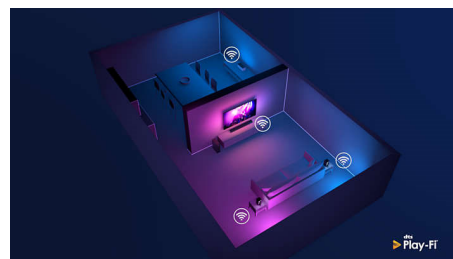

Funkce DTS Play-Fi

Díky funkci DTS Play-Fi na televizoru Philips můžete připojit kompatibilní reproduktory v libovolné místnosti. Máte v kuchyni bezdrátové reproduktory? Poslouchejte film zatímco připravujete svačinu, nebo si nenechte uniknout sportovní komentáře, když jdete všem pro pít.