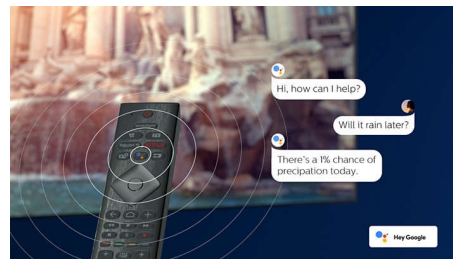

4K UHD HDR

Váš 4K UHD televizor Philips je kompatibilní se všemi hlavními formáty HDR, včetně HDR10+ a Dolby Vision. Nezáleží na tom, zda se jedná o seriál, který musíte vidět, nebo o nejnovější videohru – stíny v nich budou temnější, jasné povrchy budou zářit a barvy budou reálnější.

Design

Stříbrný kovový rámeček. Výškově nastavitelné nožky.

70PUS8545/12

Hlasový asistent

Ovládejte svůj televizor Philips se systémem Android pomocí svého hlasu. Chcete si něco zahrát, podívat se na Netflix nebo najít obsah a aplikace v obchodě Google Play? Prostě to televizoru řekněte. Takto můžete ovládat dokonce všechna chytrá domácí zařízení kompatibilní s funkcí Google Assistant, například ztlumení světel nebo nastavení termostatu při filmovém večeru. Ani nemusíte vstát z pohovky. Doba hledání dálkového ovladače televizoru skončila. Nyní můžete svůj chytrý televizor Philips ovládat pomocí hlasu prostřednictvím zařízení s podporou Alexa, jako je například Amazon Echo. Zapněte televizor, změňte kanál, přepněte na herní konzoli a další zařízení pomocí služby Alexa.