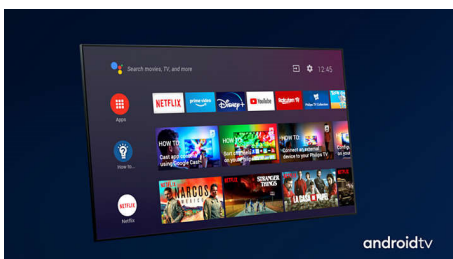

Android TV.

Prizpůsobte si systém Philips Android TV podle svého. Pokud vás tento týden zajímá jen

Amazon a YouTube a v tom příštím Rakuten TV a Netflix – žádný problém. Přehledně, intuitivní rozhraní umožňuje umístit váš oblíbený obsah do popředí a do středu. Snadno najdete místo, kde jste skončili v nejnovějším seriálu, nebo se můžete podívat do databáze filmových novinek.