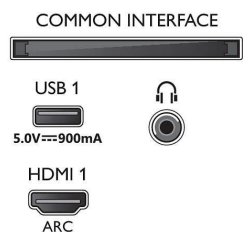

LED televizor 4K UHD se systémem Android

178cm (70") televizor Ambilight Podpora hlavních formátů HDR, Engine P5 Perfect Picture, Televizor Android/Hlasové ovládání AI

Specifikace

Ambilight

- Funkce Ambilight: Vestavěná funkce Ambilight+hue, Hudba s funkcí Ambilight, Herní režim, Funkce přizpůsobení barvě stěn, Režim Lounge, AmbiWakeup, AmbiSleep
- Verze Ambilight: třístranný

Obraz/displej

- Poměr stran: 16:9
- Úhlopříčka obrazovky (palce): 70 palců
- Úhlopříčka obrazovky (metrická): 178 cm

- Displej: 4K Ultra HD LED
- Rozlišení panelu: 3840x2160
- Systém obrazu: Engine P5 Perfect Picture
- Vylepšení obrazu: Ultra rozlišení, Dolby Vision, HDR10+, 2100 PPI
- Úhlopříčka obrazovky (palce): 70 palců

Podporovaná rozlišení

- Počítačové vstupy na všech konektorech HDMI: Podpora HDR, HDR10/ HLG, až do rozlišení 4K

70PUS8545/12

- UHD 3840x2160 při 60 Hz
- Vstupy videa na všech konektorech HDMI: až do rozlišení 4K UHD 3840 x 2160 při 60 Hz, Podpora HDR, HDR10/HLG (Hybrid Log Gamma), HDR10+/Dolby Vision

Tuner/příjem/vysílání

- Digitální příjem: DVB-T/T2/T2-HD/C/S/S2
- Přehrávání videa: PAL, SECAM
- Podpora MPEG: MPEG2, MPEG4
- Průvodce televizními programy*: Průvodce EPG na

Connections

Side