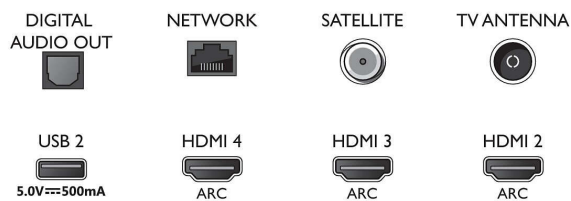

Obraz/displej

- Poměr stran: 16:9
- Úhlopříčka obrazovky (palce): 70 palců
- Úhlopříčka obrazovky (metrická): 178 cm

- Displej: 4K Ultra HD LED
- Rozlišení panelu: 3840x2160
- Systém obrazu: Engine P5 Perfect Picture
- Vylepšení obrazu: Ultra rozlišení, Dolby Vision, HDR10+, 2100 PPI
- Úhlopříčka obrazovky (palce): 70 palců

Tuner/příjem/vysílání

- Digitální příjem: DVB-T/T2/T2-HD/C/S/S2
- Přehrávání videa: PAL, SECAM
- Podpora MPEG: MPEG2, MPEG4
- Průvodce televizními programy*: Průvodce EPG na

Connections

Side

Bottom

LED televizor 4K UHD se systémem Android

178cm (70") televizor Ambilight Podpora hlavních formátů HDR, Engine P5 Perfect Picture, Televizor Android/Hlasové ovládání AI

Specifikace

- 8 dnů
- Indikace úrovně signálu
- Teletext: Teletext s pamětí 1 000 stránek
- Podpora HEVC