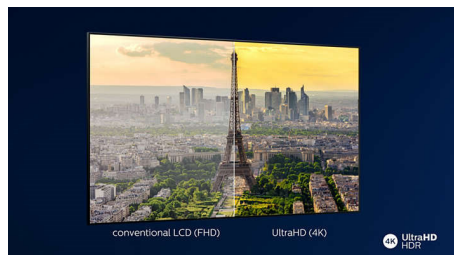

4K UHD HDR

Váš 4K UHD televizor Philips je kompatibilní se všemi hlavními formáty HDR, včetně HDR10+ a Dolby Vision. Nezáleží na tom, zda se jedná o seriál, který musíte vidět, nebo o nejnovější videohru – stíny v nich budou temnější, jasné povrchy budou zářit a barvy budou reálnější.

Design

Tento dálkový ovladač má na zadní straně integrovanou kompletní klávesnici QWERTY, takže zadávání textu je mnohem rychlejší. Zadávání hesel pro streamovací účty,

70PUS8535/12

vyhledávání obsahu a zadávání webových adres nebylo nikdy jednodušší.