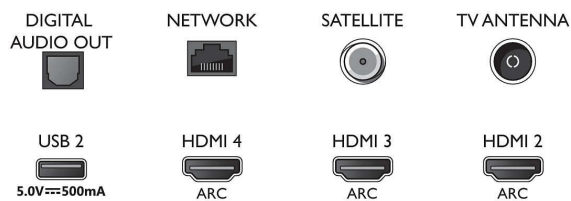

LED televizor 4K UHD se systémem Android

178cm (70") televizor Ambilight Podpora hlavních formátů HDR, Engine P5 Perfect Picture, Televizor Android/Hlasové ovládání AI

70PUS8535/12

Specifikace

Ambilight

- Funkce Ambilight: Vestavěná funkce Ambilight+hue, Hudba s funkcí Ambilight, Herní režim, Funkce přizpůsobení barvě stěn, Režim Lounge, AmbiWakeup, AmbiSleep
- Verze Ambilight: třístranný

Obraz/displej

- Poměr stran: 16:9
- Úhlopříčka obrazovky (palce): 70 palců
- Úhlopříčka obrazovky (metrická): 178 cm

- Displej: 4K Ultra HD LED
- Rozlišení panelu: 3840x2160
- Systém obrazu: Engine P5 Perfect Picture
- Vylepšení obrazu: Ultra rozlišení, Dolby Vision, HDR10+, 2100 PPI
- Úhlopříčka obrazovky (palce): 70 palců

Podporovaná rozlišení

- Počítačové vstupy na všech konektorech HDMI: Podpora HDR, HDR10/ HLG, až do rozlišení 4K

UHD 3840x2160 při 60 Hz

- Vstupy videa na všech konektorech HDMI: až do rozlišení 4K UHD 3840 x 2160 při 60 Hz, Podpora HDR, HDR10/HLG (Hybrid Log Gamma), HDR10+/Dolby Vision

Tuner/příjem/vysílání

- Digitální příjem: DVB-T/T2/T2-HD/C/S/S2
- Přehrávání videa: PAL, SECAM
- Podpora MPEG: MPEG2, MPEG4
- Průvodce televizními programy*: Průvodce EPG na

Connections

Side

Bottom