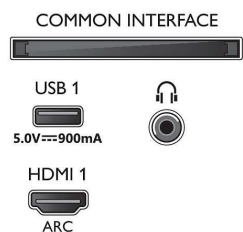

LED televizor 4K UHD se systémem Android

178cm (70") televizor Ambilight Podpora hlavních formátů HDR, Engine P5 Perfect Picture, Televizor Android/Hlasové ovládání AI

70PUS8535/12

Specifikace

Ambilight

- Funkce Ambilight: Vestavěná funkce Ambilight+hue, Hudba s funkcí Ambilight, Herní režim, Funkce přizpůsobení barvě stěn, Režim Lounge, AmbiWakeup, AmbiSleep
- Verze Ambilight: třístranný

Obraz/displej

- Poměr stran: 16:9
- Úhlopříčka obrazovky (palce): 70 palců
- Úhlopříčka obrazovky (metrická): 178 cm

- Displej: 4K Ultra HD LED
- Rozlišení panelu: 3840x2160
- Systém obrazu: Engine P5 Perfect Picture
- Vylepšení obrazu: Ultra rozlišení, Dolby Vision, HDR10+, 2100 PPI
- Úhlopříčka obrazovky (palce): 70 palců

Podporovaná rozlišení

- Počítačové vstupy na všech konektorech HDMI: Podpora HDR, HDR10/ HLG, až do rozlišení 4K

UHD 3840x2160 při 60 Hz

- Vstupy videa na všech konektorech HDMI: až do rozlišení 4K UHD 3840 x 2160 při 60 Hz, Podpora HDR, HDR10/HLG (Hybrid Log Gamma), HDR10+/Dolby Vision

Tuner/příjem/vysílání

- Digitální příjem: DVB-T/T2/T2-HD/C/S/S2
- Přehrávání videa: PAL, SECAM
- Podpora MPEG: MPEG2, MPEG4
- Průvodce televizními programy*: Průvodce EPG na

Connections

Side