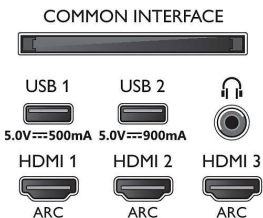

Dizajn

- Boje televizora: Sivi metalni okvir od crvenog lijeva
- Dizajn postolja: Crno kromirano zvučno rješenje

Dimenzije

- Širina uređaja: 1448,7 mm
- Visina uređaja: 829,5 mm
- Dubina uređaja: 47,3 mm
- Masa proizvoda: 27,6 kg
- Širina uređaja (s postoljem): 1448,7 mm
- Visina uređaja (s postoljem): 930,8 mm
- Dubina uređaja (s postoljem): 299,4 mm
- Masa uređaja (+ postolje): 34,8 kg
- Širina kutije: 1660,0 mm
- Visina kutije: 1088,0 mm
- Dubina kutije: 174,0 mm
- Masa zajedno s ambalažom: 41,8 kg
- Širina postolja: 880,0 mm
- Visina postolja: 104,1 mm
- Dubina postolja: 260,7 mm
- Kompatibilan s nosačem za montažu na zid: 300 x 300 mm
- Dubina uređaja (montiran na zid): 148,6 mm
- Visina uređaja (montiran na zid): 995,0 mm
- Širina uređaja (montiran na zid): 1448,7 mm

Connections

Side

Bottom

Datum izdavanja
2023-07-27

Verzija: 6.2.1

EAN: 87 18863 02278 8

© 2023 Koninklijke Philips N.V.
Sva prava pridržana.

Specifikacije su podložne promjeni bez prethodne obavijesti. Trgovačke marke su u vlasništvu tvrtke Koninklijke Philips N.V. ili njihovih odgovarajućih vlasnika.