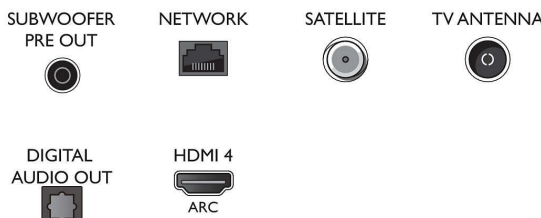

Connections

Side

Bottom

Datum izdavanja
2023-07-27

Verzija: 6.2.1

EAN: 87 18863 02278 8

© 2023 Koninklijke Philips N.V.
Sva prava pridržana.

Specifikacije su podložne promjeni bez prethodne obavijesti. Trgovačke marke su u vlasništvu tvrtke Koninklijke Philips N.V. ili njihovih odgovarajućih vlasnika.