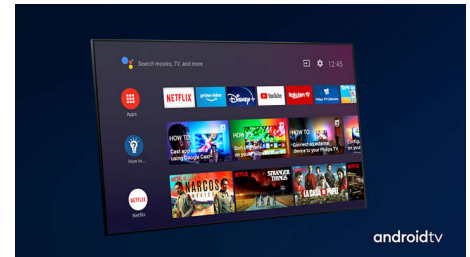

65OLED935/12

Android TV

Vaš Android TV tvrtke Philips pruža vam sadržaj koji želite, onda kad ga želite. Možete prilagoditi početni zaslon za prikazivanje omiljenih aplikacija, čime pojednostavljujete usmjeravanje omiljenih filmova i serija. Osim toga, možete nastaviti ondje gdje ste stali.