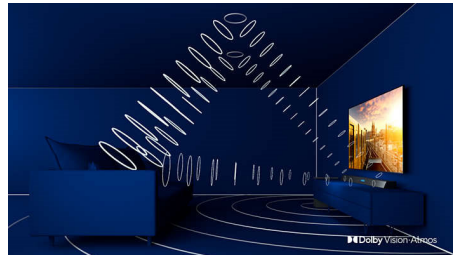

Dolby Vision i Dolby Atmos

Podrška za vrhunske Dolby formate zvuka i slike znači kako će HDR sadržaj koji gledate izgledati i zvučati fantastično realistično. Bez obzira je li u pitanju najnovija televizijska serija ili Blu-Ray disk, moći ćete uživati u kontrastu, svjetlini i bojama koje odražavaju originalnu zamisao redatelja. Slika će biti popraćena jasnim, detaljnim i prostornim zvukom.

Taktilna harmonija

Vaš Philips TV uvelike se ističe zahvaljujući vrhunskim materijalima. Akustički propusna tkanina zvučnika Kvadrat od mješavine vune dopušta slobodan prolazak zvuka u prostoriju. Koža Muirhead iz odgovornih izvora i tipke s pozadinskim osvjetljenjem čine profinjenu završnu obradu daljinskog upravljača.