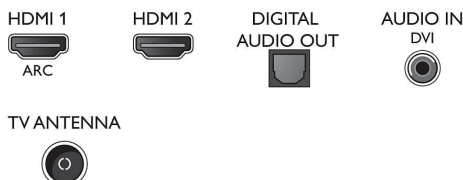

Rear

Datum izdavanja
2023-07-27

Verzija: 8.0.1

EAN: 87 18863 01462 2

© 2023 Koninklijke Philips N.V.
Sva prava pridržana.

Specifikacije su podložne promjeni bez prethodne obavijesti. Trgovačke marke su u vlasništvu tvrtke Koninklijke Philips N.V. ili njihovih odgovarajućih vlasnika.

www.philips.com