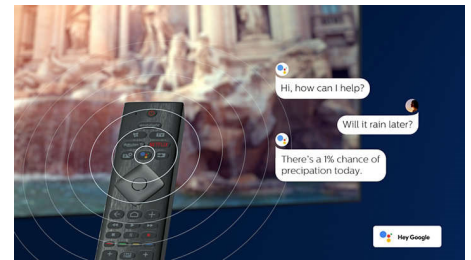

Wbudowana funkcja Asystent Google

Steruj telewizorem Philips Android za pomocą głosu. Chcesz zagrać w grę, obejrzeć najnowszy serial Netflix lub wyszukać materiały i aplikacje w sklepie Google Play? Wystarczy powiedzieć. Możesz też wydawać polecenia wszystkim urządzeniom kompatybilnym z funkcją Asystent Google w inteligentnej sieci domowej — poprosić o przyciemnienie światła czy o ustawienie termostatu na czas seansu filmowego. A to wszystko bez schodzenia z kanapy.