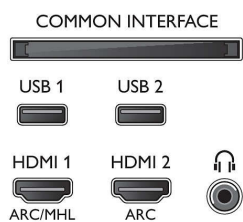

Niezwykłe smukły telewizor LED Android 4K UHD

TV 139 cm (55") z systemem Ambilight Picture Performance Index 1600, HDR Plus, Procesor P5 Perfect Picture

55PUS7363/12

Dane techniczne

Ambilight

- Funkcje Ambilight: Wbudowane funkcje Ambilight + Hue, Ambilight Muzyka, Tryb gry, Dostosowywanie się do koloru ściany, Tryb Lounge
- Wersja Ambilight: 3-stronny

Obraz/wyświetlacz

- Format obrazu: 16:9
- Przekątna ekranu (cale): 55 cali
- Przekątna ekranu (cm): 139 cm
- Wyświetlacz: LED 4K Ultra HD

- Rozdzielczość panelu: 3840 x 2160
- Silnik graficzny: Procesor P5 Perfect Picture
- Funkcje poprawy obrazu: Ultra Resolution, Micro Dimming Pro, 1600 PPI
- Przekątna ekranu (cale): 55 cali

Obsługiwana rozdzielczość ekranu

- Sygnal z komputera — wejścia HDMI1/2: maksymalna rozdzielczość 4K UHD: 3840 x 2160 przy 60 Hz, Obsługa HDR, HDR10/ HLG
- Sygnal z komputera — wejścia HDMI3/4: maksymalna rozdzielczość 4K UHD: 3840 x 2160

- przy 60 Hz
- Sygnal wideo — wejścia HDMI1/2: maksymalna rozdzielczość 4K UHD: 3840 x 2160 przy 60 Hz, Obsługa HDR, HDR10/ HLG
- Sygnal wideo — wejścia HDMI3/4: maksymalna rozdzielczość 4K UHD: 3840 x 2160 przy 60 Hz

Tuner/Odtwarzanie/Transmisja

- Telewizja cyfrowa: DVB-T/T2/T2-HD/C/S/S2
- Odtwarzanie video: NTSC, PAL, SECAM
- Obsługa MPEG: MPEG2, MPEG4
- Przewodnik telewizyjny*: Elektroniczny program

Connections

Side