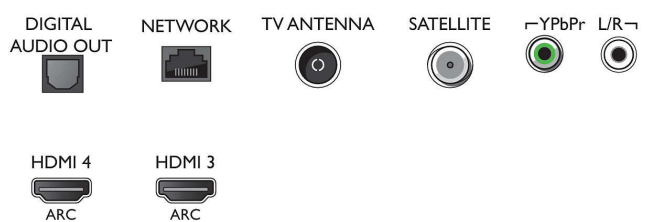

- przy 60 Hz
- Sygnal wideo — wejścia HDMI1/2: maksymalna rozdzielczość 4K UHD: 3840 x 2160 przy 60 Hz, Obsługa HDR, HDR10/ HLG
- Sygnal wideo — wejścia HDMI3/4: maksymalna rozdzielczość 4K UHD: 3840 x 2160 przy 60 Hz

Tuner/Odtwarzanie/Transmisja

- Telewizja cyfrowa: DVB-T/T2/T2-HD/C/S/S2
- Odtwarzanie video: NTSC, PAL, SECAM
- Obsługa MPEG: MPEG2, MPEG4
- Przewodnik telewizyjny*: Elektroniczny program

Connections

Side

Bottom

Niezwykłe smukły telewizor LED Android 4K UHD

TV 139 cm (55") z systemem Ambilight Picture Performance Index 1600, HDR Plus, Procesor P5 Perfect Picture

Dane techniczne

55PUS7363/12

na 8 dni

- Wskaźnik siły sygnału
- Telegazeta: Telegazeta Hypertext (1000 stron)
- Obsługa HEVC