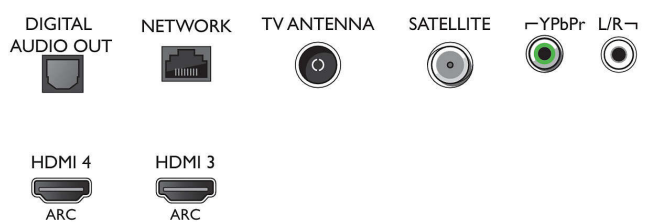

- przy 60 Hz
- Sygnal wideo — wejścia HDMI1/2: maksymalna rozdzielczość 4K UHD: 3840 x 2160 przy 60 Hz, Obsługa HDR, HDR10/ HLG
- Sygnal wideo — wejścia HDMI3/4: maksymalna rozdzielczość 4K UHD: 3840 x 2160 przy 60 Hz

Tuner/Odtwarzanie/Transmisja

- Telewizja cyfrowa: DVB-T/T2/T2-HD/C/S/S2
- Odtwarzanie video: NTSC, PAL, SECAM
- Obsługa MPEG: MPEG2, MPEG4
- Przewodnik telewizyjny*: Elektroniczny program

Connections

Side

Bottom

Niezwykłe smukły telewizor LED Android 4K UHD

TV 164 cm (65") z systemem Ambilight Picture Performance Index 1600, HDR Plus, Procesor P5 Perfect Picture

Dane techniczne

65PUS7363/12

na 8 dni

- Wskaźnik siły sygnału
- Telegazeta: Telegazeta Hypertext (1000 stron)
- Obsługa HEVC