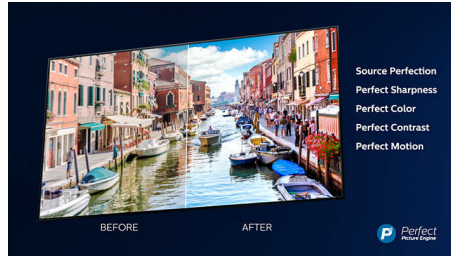

Procesor P5 Perfect Picture

Procesor Philips P5 Perfect Picture zapewnia obraz w jakości godnej Twoich ulubionych rozrywek. Szczegóły nabierają głębi, kolory — życia, a odcienie skóry — naturalności. Niewiarygodny kontrast pozwala dostrzec każdy szczegół, a ruch jest tak płynny, że nigdy nie stracisz piłki z oczu — nawet przy bardzo dynamicznej grze.