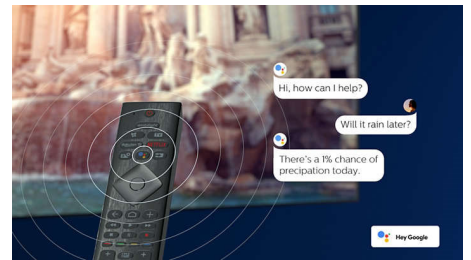

Wbudowana funkcja Asystent Google

Steruj telewizorem Philips Android za pomocą głosu. Chcesz zagrać w grę, obejrzeć najnowszy serial Netflix lub wyszukać materiały i aplikacje w sklepie Google Play? Wystarczy powiedzieć. Możesz też wydawać polecenia wszystkim urządzeniom kompatybilnym z funkcją Asystent Google w inteligentnej sieci domowej — poprosić o przyciemnienie światła czy o ustawienie termostatu na czas seansu filmowego. A to wszystko bez schodzenia z kanapy.