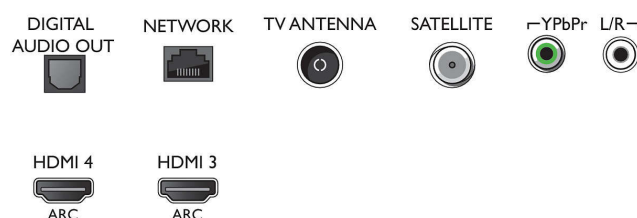

## Connections

Side

Bottom

Data wydania 2023-07-26

Wersja: 10.0.1

EAN: 87 18863 01513 1

© 2023 Koninklijke Philips N.V.  
Wszelkie prawa zastrzeżone.

Dane techniczne mogą ulec zmianie bez powiadomienia. Znaki towarowe są własnością Koninklijke Philips N.V. lub własnością odpowiednich firm.