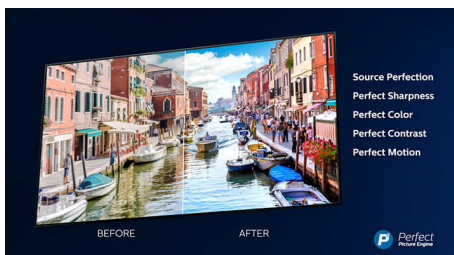

Procesor P5 Perfect Picture

Procesor Philips P5 Perfect Picture zapewnia obraz w jakości godnej Twoich ulubionych rozrywek. Szczegóły nabierają głębi, kolory — życia, a odcienie skóry — naturalności. Niewiarygodny kontrast pozwala dostrzec każdy szczegół, a ruch jest tak płynny, że nigdy nie stracisz piłki z oczu — nawet przy bardzo dynamicznej grze.

4K Ultra HD

Telewizor Ultra HD ma rozdzielczość cztery razy większą niż telewizory Full HD. Ponad osiem milionów pikseli oraz unikatowa technologia zwiększania rozdzielczości Ultra Resolution pozwalają uzyskać lepszy obraz w każdej sytuacji. Postaw na większą ostrość,

lepszą głębię, doskonały kontrast, naturalny ruch oraz znakomite odwzorowanie szczegółów.