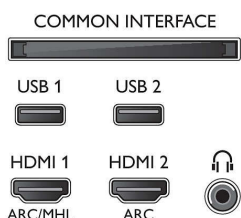

Connections

Side