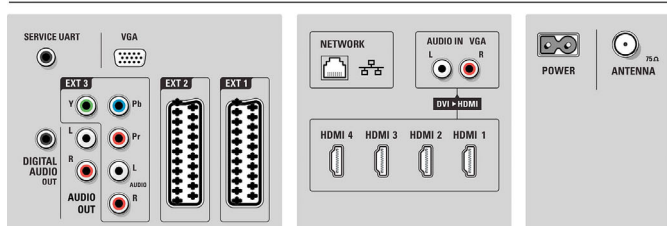

- przeciwodblaskową
- Przetwarzanie kolorów: 2250 bilionów kolorów (RGB 17 bitów)

Obsługiwana rozdzielczość ekranu

- Formaty komputerowe: 640 x 480, 60 Hz, 800 x 600, 60 Hz, 1024 x 768, 60 Hz, 1280 x 768, 60 Hz, 1360 x 768, 60 Hz, 1920 x 1080, 60 Hz
- Formaty wideo: 480i, 60 Hz, 480p, 60 Hz, 576i, 50 Hz, 576p, 50 Hz, 720p, 50, 60 Hz, 1080i, 50, 60 Hz, 1080p, 24, 50, 60 Hz, 1080p, 24, 25, 30 Hz

Tuner/Odtwarzanie/Transmisja

- Wejście antenowe: 75 ohm, koncentryczne (IEC75)
- Pasma tunera: Hyperband, S-Channel, UHF, VHF
- System TV: DVB COFDM 2K/8K

Rear connectors

Side

Dane techniczne

- Telewizja cyfrowa: Naziemny DVB*, DVB-T MPEG4*, DVB-C MPEG4*, MHEG
- Odtwarzanie video: NTSC, SECAM, PAL

Zastosowania multimedialne

- Połączenia multimedialne: Ethernet-UTP5, USB, Wi-Fi 802.11g (wbudowane)
- Formaty odtwarzania: MP3, WMA od wersji 2 do wersji 9.2, Pliki pokazu slajdów (.alb), Zdjęcia w formacie JPEG, MPEG1, MPEG2, MPEG4, AVI, H.264/MPEG-4 AVC, MPEG-Program-stream PAL, WMV9/VC1