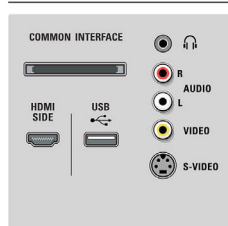

Dane techniczne

Ambilight

- Funkcje Ambilight: Ambilight Spectra 3, Tryb oświetlenia Lounge
- System oświetlenia Ambilight: Kolorowa dioda LED
- Funkcja wygaszania: Ręczna i za pomocą czujnika światła

Obraz/wyświetlacz

- Format obrazu: Panoramiczny
- Przekątna ekranu (cale): 40 cali
- Przekątna ekranu (cm): 102 cm
- Kolor obudowy: Przód z matowego aluminium
- Rozdzielczość panelu: 1920 x 1080 pikseli
- Jasność: 500 cd/m²
- Funkcje poprawy obrazu: Technologia Perfect Pixel HD Engine, Perfect Natural Motion, Technologia

- Perfect Contrast, Technologia Perfect Colors, Szeroka gama kolorów wyświetlacza, Tryb filmowy 3/2 – 2/2 pull down, Filtr grzebieniowy 3D, Funkcja Active Control z czujnikiem oświetlenia, Eliminacja poszarpanych linii, Skanowanie progresywne, Rozdzielczość obrazu 1080p 24/25/30 Hz, Rozdzielczość obrazu 1080p 50/60 Hz, Ekran Clear LCD 200 Hz*, Podświetlenie skanujące, Selektywne przyciemnianie podświetlenia LED, Segmentowane podświetlenie diodami LED
- Typ ekranu: Ekran LCD HD z aktywną matrycą W-UXGA
- Dynamiczny kontrast ekranu: 5 000 000:1
- Czas reakcji (standardowy): 1 ms
- Kąt widzenia: 176° (poz.) / 176° (pion.)
- Funkcje poprawy ekranu: Ekran z powłoką

- przeciwodblaskową
- Przetwarzanie kolorów: 2250 bilionów kolorów (RGB 17 bitów)

Obsługiwana rozdzielczość ekranu

- Formaty komputerowe: 640 x 480, 60 Hz, 800 x 600, 60 Hz, 1024 x 768, 60 Hz, 1280 x 768, 60 Hz, 1360 x 768, 60 Hz, 1920 x 1080, 60 Hz
- Formaty wideo: 480i, 60 Hz, 480p, 60 Hz, 576i, 50 Hz, 576p, 50 Hz, 720p, 50, 60 Hz, 1080i, 50, 60 Hz, 1080p, 24, 50, 60 Hz, 1080p, 24, 25, 30 Hz

Tuner/Odtwarzanie/Transmisja

- Wejście antenowe: 75 ohm, koncentryczne (IEC75)
- Pasma tunera: Hyperband, S-Channel, UHF, VHF
- System TV: DVB COFDM 2K/8K

Rear connectors

Side